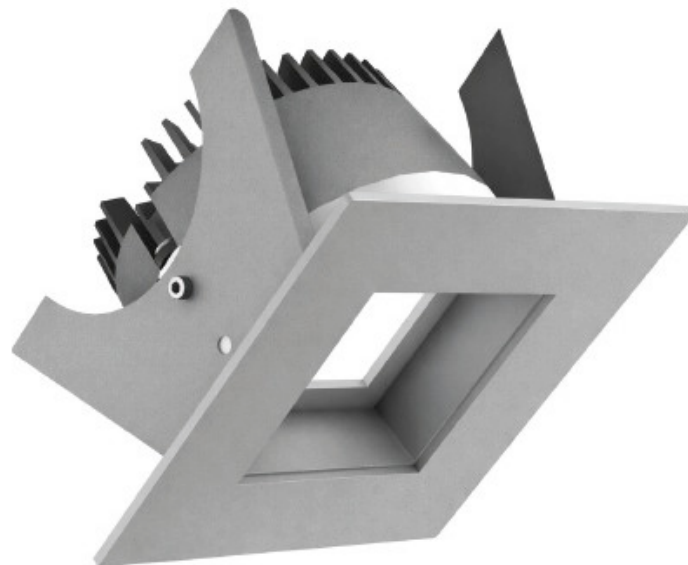

Brandschutz gemäß UK Building Regulations Teil B - 30 Minuten	Nein
Brandschutz gemäß UK Building Regulations Teil B - 60 Minuten	Nein
Brandschutz gemäß UK Building Regulations Teil B - 90 Minuten	Nein
Geeignet für Einbaumontage	Ja
Geeignet für Deckenmontage	Ja
Mit Leuchtmittel	Ja
Mit Betriebsgerät	Ja

VERKAUFSINFORMATIONEN

Herstellerartikelnummer	835B03GR4M02

VERORDNUNGEN

REACH-Kennzeichen	Ja

WEITERE BILDER