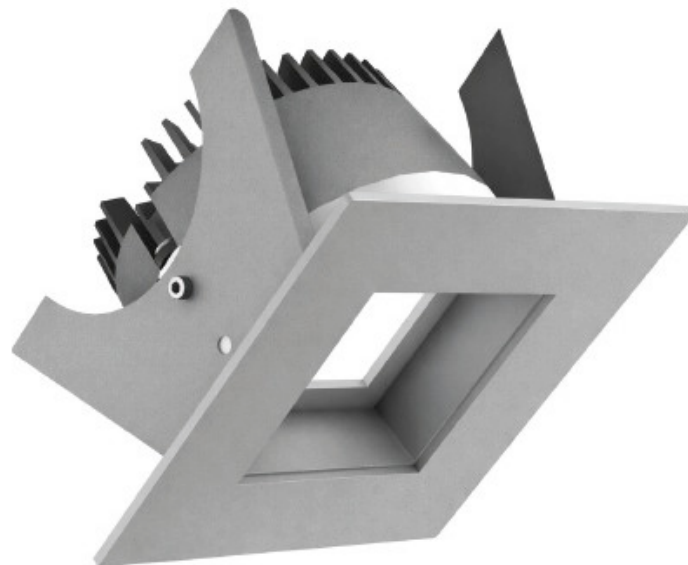

Brandschutz gemäß UK Building Regulations Teil B - 30 Minuten	Nein
Brandschutz gemäß UK Building Regulations Teil B - 60 Minuten	Nein
Brandschutz gemäß UK Building Regulations Teil B - 90 Minuten	Nein
Geeignet für Einbaumontage	Ja
Geeignet für Deckenmontage	Ja
Mit Leuchtmittel	Ja
Mit Betriebsgerät	Ja

VERKAUFSINFORMATIONEN

Herstellerartikelnummer	835B03GR4L02

VERORDNUNGEN

REACH-Kennzeichen	Ja

WEITERE BILDER