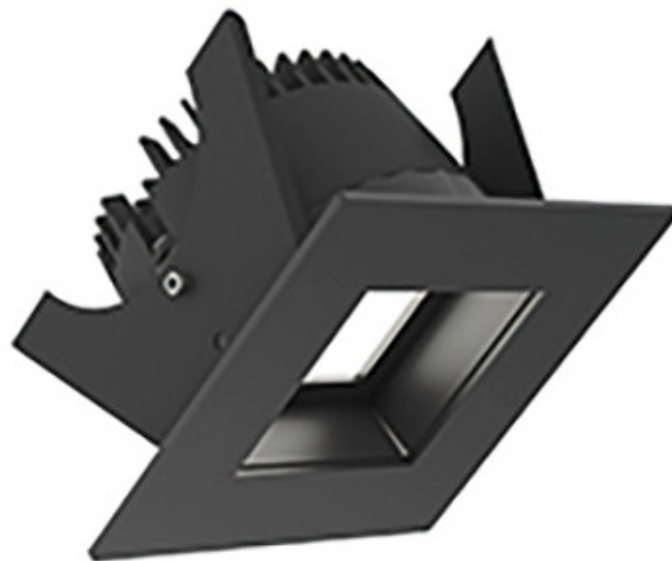

Brandschutz gemäß UK Building Regulations Teil B - 30 Minuten	Nein
Brandschutz gemäß UK Building Regulations Teil B - 60 Minuten	Nein
Brandschutz gemäß UK Building Regulations Teil B - 90 Minuten	Nein
Geeignet für Einbaumontage	Ja
Geeignet für Deckenmontage	Ja
Mit Leuchtmittel	Ja
Mit Betriebsgerät	Ja

VERKAUFSINFORMATIONEN

Herstellerartikelnummer	835A03BL4M02

VERORDNUNGEN

REACH-Kennzeichen	Ja

WEITERE BILDER