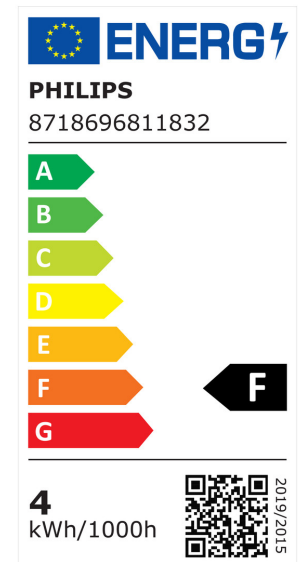

ARCLITE®

81183200

CoreProLEDspot ND 4-60W R80 E27 827 36D

GTIN: 8718696811832

CorePro LEDspot-Reflektoren E27/E14 - LED-lamp/Multi-LED -
Energieverbrauch: 4 W - Energieeffizienzklasse: F

CorePro LEDspot-Reflektoren E27/E14

EIGENSCHAFTEN

KAUFMÄNNISCHE DATEN

MERKMALE

| | |
|-------------------------------------|--------------------------------|
| Produktgruppe | LED-Lampe/Multi-LED (EC001959) |
| Nennspannung | 220 - 240 V |
| Nennstrom | 33 mA |
| Leistungsfaktor | 0,50 |
| Lampenleistung | 4 W |
| Spannungsart | AC |
| Lichtstrom | 345,00 lm |
| Bemessungslichtstrom nach IEC 62612 | 345 lm |
| Lampenlichtausbeute | 86 lm/W |
| Lichtstärke | 620 cd |
| Farbwiedergabeindex CRI | 80-89 |
| Lampenform | Reflektor |