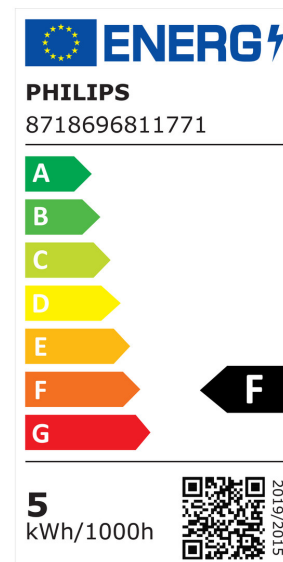

ARCLITE®

81177100

CoreProLEDspot D 4.3-60W R50 E14 827 36D

GTIN: 8718696811771

CorePro LEDspot-Reflektoren E27/E14 - LED-lamp/Multi-LED -
Energieverbrauch: 4.3 W - Energieeffizienzklasse: F

CorePro LEDspot-Reflektoren E27/E14

EIGENSCHAFTEN

KAUFMÄNNISCHE DATEN

MERKMALE

| | |
|-------------------------------------|--------------------------------|
| Produktgruppe | LED-Lampe/Multi-LED (EC001959) |
| Nennspannung | 220 - 240 V |
| Nennstrom | 25 mA |
| Leistungsfaktor | 0,70 |
| Lampenleistung | 4,3 W |
| Spannungsart | AC |
| Lichtstrom | 320,00 lm |
| Bemessungslichtstrom nach IEC 62612 | 320 lm |
| Lampenlichtausbeute | 74 lm/W |
| Lichtstärke | 550 cd |
| Farbwiedergabeindex CRI | 80-89 |
| Lampenform | Reflektor |