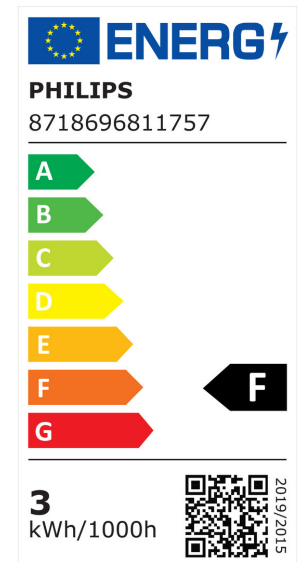

ARCLITE®

81175700

CoreProLEDspot ND2.8-40W R50 E14 827 36D

GTIN: 8718696811757

CorePro LEDspot-Reflektoren E27/E14 - LED-lamp/Multi-LED -
Energieverbrauch: 2.8 W - Energieeffizienzklasse: F

CorePro LEDspot-Reflektoren E27/E14

EIGENSCHAFTEN

KAUFMÄNNISCHE DATEN

MERKMALE

Produktgruppe	LED-Lampe/Multi-LED (EC001959)
Nennspannung	220 - 240 V
Nennstrom	23 mA
Leistungsfaktor	0,50
Lampenleistung	2,8 W
Spannungsart	AC
Lichtstrom	210,00 lm
Bemessungslichtstrom nach IEC 62612	210 lm
Lampenlichtausbeute	75 lm/W
Lichtstärke	400 cd
Farbwiedergabeindex CRI	80-89
Lampenform	Reflektor

Filamentlampe	Nein
Ausführung Glas/Abdeckung	klar
Lichtfarbe nach EN 12464-1	warmweiß < 3300 K
Sockel	E14
Farbe	weiß
Farbtemperatur	2.700,00 K
Gehäusefarbe	sonstige
Ausstrahlungswinkel	36 °
Farbkonsistenz (McAdam-Ellipse)	SDCM6
Durchmesser	50 mm
Länge	84 mm
Schutzart (IP)	IP20
Energieeffizienzindex (EEI)	0,121
Lampenbezeichnung	sonstige
Min. Anzahl der Schaltvorgänge	50.000
Gewichteter Energieverbrauch in 1.000 Stunden	3 kWh
Mittlere Nennlebensdauer	15.000 h
Fernbedienung möglich	Nein
Photobiologische Sicherheit nach EN 62471	sonstige
Geeignet für EVG	Nein
Geeignet für magnetisches Vorschaltgerät	Nein
Dimmung Bluetooth	Nein
Dimmung Wi-Fi	Nein
Ohne Dimmfunktion	Ja
Energieeffizienzklasse nach EU-Richtlinie 2019/2015	F
Mit Dämmerungsschalter	Nein