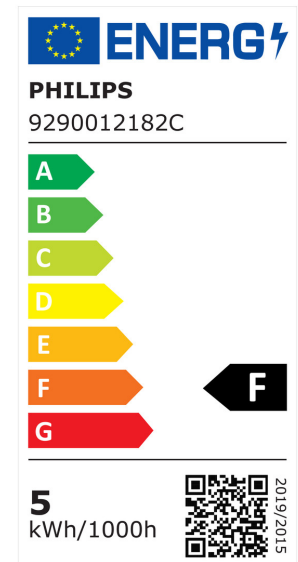

ARCLITE®

72839000

Corepro LEDspot 4.6-50W GU10 840 36D

GTIN: 8718696728390

CorePro LEDspot GU10 Hochvolt-Reflektorlampen - LED-lamp/Multi-LED -
Systemleistung: 4.6 W - Energieeffizienzklasse: F - Ähnlichste Farbtemperatur

EIGENSCHAFTEN

KAUFMÄNNISCHE DATEN

MERKMALE

Produktgruppe	LED-Lampe/Multi-LED (EC001959)
Nennspannung	220 - 240 V
Nennstrom	39 mA
Leistungsfaktor	0,50
Lampenleistung	4,6 W
Spannungsart	AC
Lichtstrom	390,00 lm
Bemessungslichtstrom nach IEC 62612	390 lm
Lampenlichtausbeute	84 lm/W
Lichtstärke	770 cd
Farbwiedergabeindex CRI	80-89
Lampenform	Reflektor

Filamentlampe	Nein
Ausführung Glas/Abdeckung	klar
Lichtfarbe nach EN 12464-1	neutralweiß 3300 bis 5300 K
Sockel	GU10
Farbe	weiß
Farbtemperatur	4.000,00 K
Gehäusefarbe	sonstige
Ausstrahlungswinkel	36 °
Farbkonsistenz (McAdam-Ellipse)	SDCM6
Durchmesser	50 mm
Länge	54 mm
Schutzart (IP)	IP20
Energieeffizienzindex (EEI)	0,126
Lampenbezeichnung	PAR16
Min. Anzahl der Schaltvorgänge	50.000
Gewichteter Energieverbrauch in 1.000 Stunden	5 kWh
Mittlere Nennlebensdauer	15.000 h
Fernbedienung möglich	Nein
Photobiologische Sicherheit nach EN 62471	sonstige
Geeignet für EVG	Nein
Geeignet für magnetisches Vorschaltgerät	Nein
Dimmung Bluetooth	Nein
Dimmung Wi-Fi	Nein
Ohne Dimmfunktion	Ja
Energieeffizienzklasse nach EU-Richtlinie 2019/2015	F
Mit Dämmerungsschalter	Nein