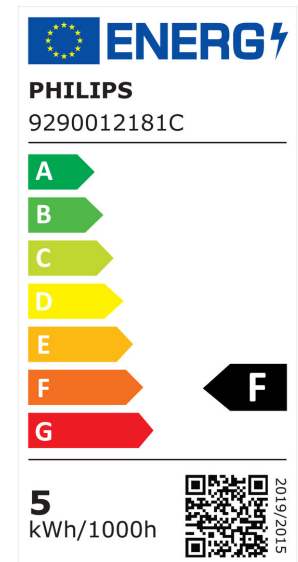

72837600

ARTIKELDETAILS

Wer Wert auf eine angenehme Beleuchtung zum günstigen Preis legt, greift gerne auf die CorePro LEDspot Reihe zurück. CorePro LEDspots eignen sich perfekt für die Akzentbeleuchtung und strahlen ein warmes, mit konventionellen Lampen vergleichbares Licht ab. Sie lassen sich in die meisten vorhandenen Leuchten als Nachrüstlösung einsetzen. LED-Lampen erlauben erhebliche Energieeinsparungen und sind mit deutlich geringeren Wartungskosten verbunden.

EIGENSCHAFTEN

KAUFMÄNNISCHE DATEN

MERKMALE

Produktgruppe	LED-Lampe/Multi-LED (EC001959)
Nennspannung	220 - 240 V
Nennstrom	39 mA
Leistungsfaktor	0,50
Lampenleistung	4,6 W
Spannungsart	AC
Lichtstrom	370,00 lm
Bemessungslichtstrom nach IEC 62612	370 lm
Lampenlichtausbeute	80 lm/W
Lichtstärke	740 cd
Farbwiedergabeindex CRI	80-89
Lampenform	Reflektor