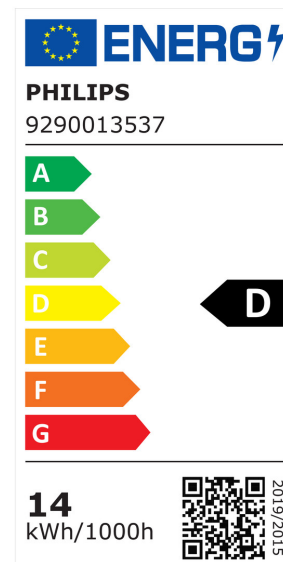

ARTIKELDETAILS

CorePro R7S ist eine Nachrüstlösung als Ersatz für herkömmliche zweiseitig gesockelte R7S-Stablampen. Ihr Licht nach dem "Light all around"-Konzept ist mit dem einer Halogenlampe vergleichbar. Innerhalb des Sortiments können Sie dimmbare Produkte mit Tiefen-Dimmfunktion wählen, durch die eine gemütliche Atmosphäre geschaffen werden kann, wenn diese Lampe in eine dimmbare Leuchte eingesetzt wird.

EIGENSCHAFTEN

KAUFMÄNNISCHE DATEN

MERKMALE

Produktgruppe	LED-Lampe/Multi-LED (EC001959)
Nennspannung	220 - 240 V
Nennstrom	75 mA
Leistungsfaktor	0,80
Lampenleistung	14 W
Spannungsart	AC
Lichtstrom	2.000,00 lm
Bemessungslichtstrom nach IEC 62612	2.000 lm
Lampenlichtausbeute	142,86 lm/W
Farbwiedergabeindex CRI	80-89
Lampenform	sonstige
Filamentlampe	Nein