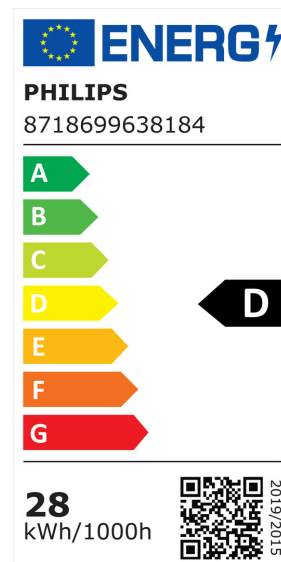

ARCLITE®

63818400

TForce LED HPL ND 38-28W E27 830

GTIN: 8718699638184

TrueForce Urban LED HPL - LED-lamp/Multi-LED - Systemleistung: 28 W -
Energieeffizienzklasse: D - Ähnlichste Farbtemperatur (Nom): 3000 K

TrueForce Urban LED HPL

ARTIKELDETAILS

Philips TrueForce Urban LED HPL Lampen sind eine hervorragende LED Alternative für HPL/HQL oder SON/NAV Entladungslampen in der Außenbeleuchtung. Die TrueForce Urban LED HPL Lampen bieten hohe Energieersparnisse, signifikant längere Nutzlebensdauern und schnelle Amortisationszeiten im Vergleich zu herkömmlichen HPL/SON Lampen. Die Lampengröße sowie die Brennerlage sind denen von herkömmlichen HPL/SON Lampen nachempfunden, sodass diese eine ideale Alternative bieten. Die TrueForce Urban LED HPL Lampen sind für den direkten Netzbetrieb an 220-240V und den Betrieb am magnetischen Vorschaltgerät (KVG) geeignet.

EIGENSCHAFTEN

KAUFMÄNNISCHE DATEN

MERKMALE

Produktgruppe	LED-Lampe/Multi-LED (EC001959)
Nennspannung	220 - 240 V
Nennstrom	125 mA
Leistungsfaktor	0,95
Lampenleistung	28 W
Spannungsart	AC
Lichtstrom	3.800,00 lm
Bemessungslichtstrom nach IEC 62612	3.800 lm
Lampenlichtausbeute	135 lm/W
Farbwiedergabeindex CRI	80-89
Lampenform	sonstige
Filamentlampe	Nein

Ausführung Glas/Abdeckung	klar
Lichtfarbe nach EN 12464-1	warmweiß < 3300 K
Sockel	E27
Farbe	weiß
Farbtemperatur	3.000,00 K
Gehäusefarbe	weiß
Ausstrahlungswinkel	360 °
Farbkonsistenz (McAdam-Ellipse)	SDCM6
Durchmesser	75 mm
Länge	178 mm
Schutzart (IP)	IP65
Energieeffizienzindex (EEI)	0,1
Lampenbezeichnung	sonstige
Min. Anzahl der Schaltvorgänge	50.000
Klirrfaktor (THD)	0,14
Gewichteter Energieverbrauch in 1.000 Stunden	28 kWh
Mittlere Nennlebensdauer	50.000 h
Fernbedienung möglich	Nein
Photobiologische Sicherheit nach EN 62471	sonstige
Geeignet für EVG	Nein
Geeignet für magnetisches Vorschaltgerät	Nein
Dimmung Bluetooth	Nein
Dimmung Wi-Fi	Nein
Ohne Dimmfunktion	Ja
Energieeffizienzklasse nach EU-Richtlinie 2019/2015	D
Mit Dämmerungsschalter	Nein