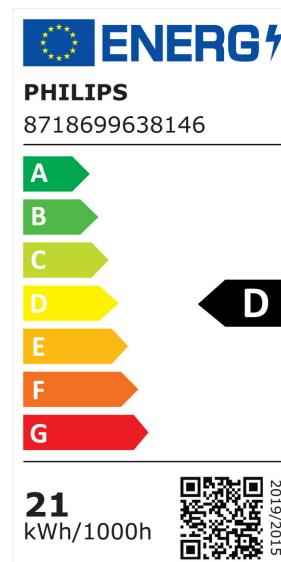

ARCLITE®

63814600

TForce LED HPL ND 28-21W E27 830

GTIN: 8718699638146

TrueForce Urban LED HPL - LED-lamp/Multi-LED - Systemleistung: 21 W -
Energieeffizienzklasse: D - Ähnlichste Farbtemperatur (Nom): 3000 K

TrueForce Urban LED HPL

ARTIKELDETAILS

Philips TrueForce Urban LED HPL Lampen sind eine hervorragende LED Alternative für HPL/HQL oder SON/NAV Entladungslampen in der Außenbeleuchtung. Die TrueForce Urban LED HPL Lampen bieten hohe Energieersparnisse, signifikant längere Nutzlebensdauern und schnelle Amortisationszeiten im Vergleich zu herkömmlichen HPL/SON Lampen. Die Lampengröße sowie die Brennerlage sind denen von herkömmlichen HPL/SON Lampen nachempfunden, sodass diese eine ideale Alternative bieten. Die TrueForce Urban LED HPL Lampen sind für den direkten Netzbetrieb an 220-240V und den Betrieb am magnetischen Vorschaltgerät (KVG) geeignet.

EIGENSCHAFTEN

KAUFMÄNNISCHE DATEN

MERKMALE

Produktgruppe	LED-Lampe/Multi-LED (EC001959)
Nennspannung	220 - 240 V
Nennstrom	95 mA
Leistungsfaktor	0,95
Lampenleistung	21 W
Spannungsart	AC
Lichtstrom	2.850,00 lm
Bemessungslichtstrom nach IEC 62612	2.850 lm
Lampenlichtausbeute	135 lm/W
Farbwiedergabeindex CRI	80-89
Lampenform	sonstige
Filamentlampe	Nein

Ausführung Glas/Abdeckung	klar
Lichtfarbe nach EN 12464-1	warmweiß < 3300 K
Sockel	E27
Farbe	weiß
Farbtemperatur	3.000,00 K
Gehäusefarbe	weiß
Ausstrahlungswinkel	360 °
Farbkonsistenz (McAdam-Ellipse)	SDCM6
Durchmesser	75 mm
Länge	178 mm
Schutzart (IP)	IP65
Energieeffizienzindex (EEI)	0,1
Lampenbezeichnung	sonstige
Min. Anzahl der Schaltvorgänge	50.000
Klirrfaktor (THD)	0,14
Gewichteter Energieverbrauch in 1.000 Stunden	21 kWh
Mittlere Nennlebensdauer	50.000 h
Fernbedienung möglich	Nein
Photobiologische Sicherheit nach EN 62471	sonstige
Geeignet für EVG	Nein
Geeignet für magnetisches Vorschaltgerät	Nein
Dimmung Bluetooth	Nein
Dimmung Wi-Fi	Nein
Ohne Dimmfunktion	Ja
Energieeffizienzklasse nach EU-Richtlinie 2019/2015	D
Mit Dämmerungsschalter	Nein