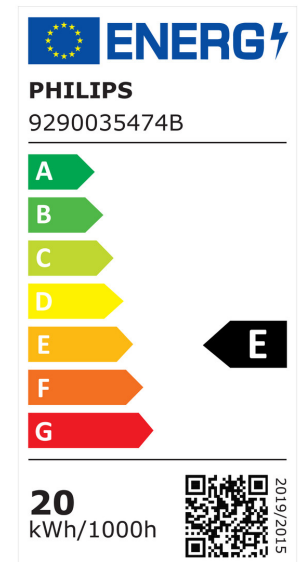

45981600

ARTIKELDETAILS

Die Philips CorePro LEDtube Familie eignet sich hervorragend als Alternative für herkömmliche T8-Leuchtstofflampen am KVG/VVG. Die Energieeffizienz sorgt für sofortige Einsparungen, auf die Sie sich über eine lange und zuverlässige Lebensdauer verlassen können.

EIGENSCHAFTEN

KAUFMÄNNISCHE DATEN

MERKMALE

Produktgruppe	LED-Lampe/Multi-LED (EC001959)
Nennspannung	220 - 240 V
Nennstrom	105 mA
Leistungsfaktor	0,90
Lampenleistung	20 W
Spannungsart	AC
Lichtstrom	2.200,00 lm
Bemessungslichtstrom nach IEC 62612	2.200 lm
Lampenlichtausbeute	110 lm/W
Farbwiedergabeindex CRI	80-89
Lampenform	Röhre, zweiseitig gesockelt
Filamentlampe	Nein