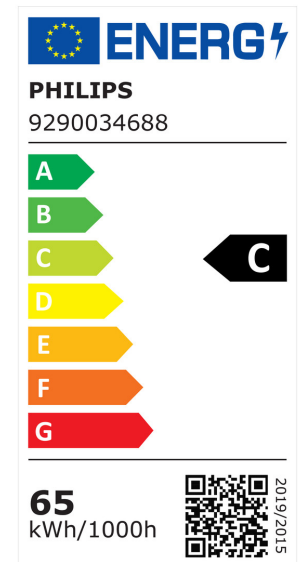

44923700

ARTIKELDETAILS

Philips Master LED SON-T für den Straßenbereich bieten eine einfache und sich schnell amortisierende LED-Lösung für den Austausch von konventionellen SON-T/NAV-T Lampen. Die Lichtverteilung ist dabei nahezu identisch gegenüber herkömmlichen Lösungen: die LEDs sind auf der gleichen Höhe wie der Brenner herkömmlicher SON-T/NAV-T Lampen platziert und nutzen somit die Reflektoren und Optiken der bestehenden Leuchte optimal. Die Master LED SON-T ist als Retrofit oder für den direkten Betrieb an 230V Netzspannung erhältlich.

EIGENSCHAFTEN

KAUFMÄNNISCHE DATEN

MERKMALE

Produktgruppe	LED-Lampe/Multi-LED (EC001959)
Nennspannung	120 - 240 V
Nennstrom	325 - 615 mA
Leistungsfaktor	0,90
Lampenleistung	65 W
Spannungsart	AC
Lichtstrom	12.000,00 lm
Bemessungslichtstrom nach IEC 62612	12.000 lm
Lampenlichtausbeute	184 lm/W
Farbwiedergabeindex CRI	70-79
Lampenform	sonstige
Filamentlampe	Nein