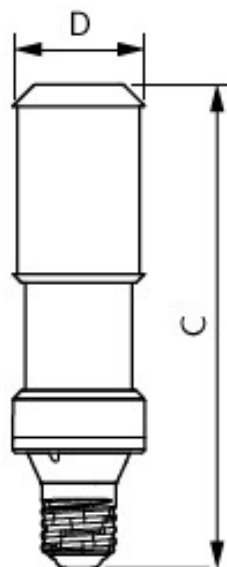

44899500

VERKAUFSINFORMATIONEN

Alternative Artikelnummer	871951444899500
Voraussichtliches Auslaufdatum	01.01.2099

VERORDNUNGEN

REACH-Kennzeichen	Ja

WEITERE BILDER