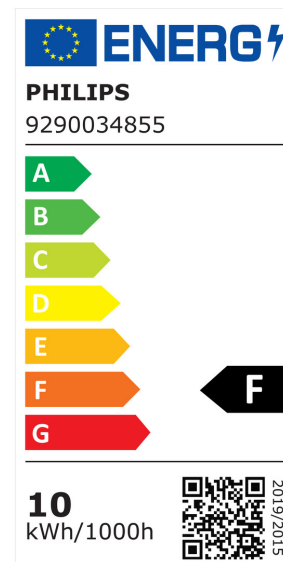

ARCLITE®

44322800

MAS LEDspot VLE D 9.5-75W 930 PAR30S 25D

GTIN: 8719514443228

MASTER VALUE LED-Spot PAR - LED-lamp/Multi-LED - Energieverbrauch: 9.5 W - Energieeffizienzklasse: F - Ähnlichste Farbtemperatur (Nom): 3000 K

EIGENSCHAFTEN

KAUFMÄNNISCHE DATEN

MERKMALE

Produktgruppe	LED-Lampe/Multi-LED (EC001959)
Nennspannung	220 - 240 V
Nennstrom	60 mA
Leistungsfaktor	0,70
Lampenleistung	9,5 W
Spannungsart	AC
Lichtstrom	760,00 lm
Bemessungslichtstrom nach IEC 62612	760 lm
Lampenlichtausbeute	80 lm/W
Lichtstärke	3.000 cd
Farbwiedergabeindex CRI	90-100
Lampenform	Reflektor

Filamentlampe	Nein
Ausführung Glas/Abdeckung	klar
Lichtfarbe nach EN 12464-1	warmweiß < 3300 K
Sockel	E27
Farbe	weiß
Farbtemperatur	3.000,00 K
Gehäusefarbe	sonstige
Ausstrahlungswinkel	25 °
Farbkonsistenz (McAdam-Ellipse)	SDCM6
Durchmesser	95 mm
Länge	86 mm
Schutzart (IP)	IP20
Energieeffizienzindex (EEI)	0,154
Lampenbezeichnung	sonstige
Min. Anzahl der Schaltvorgänge	50.000
Klirrfaktor (THD)	1
Gewichteter Energieverbrauch in 1.000 Stunden	10 kWh
Mittlere Nennlebensdauer	25.000 h
Fernbedienung möglich	Nein
Photobiologische Sicherheit nach EN 62471	RG1
Geeignet für EVG	Nein
Geeignet für magnetisches Vorschaltgerät	Nein
Dimmung Bluetooth	Nein
Dimmung Wi-Fi	Nein
Ohne Dimmfunktion	Nein
Energieeffizienzklasse nach EU-Richtlinie 2019/2015	F