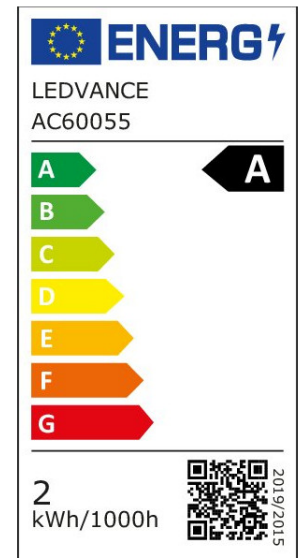

ARCLITE®

4099854282171

LED Classic P 25 Fil EE A S 1.2W 840 Frosted E14

GTIN: 4099854282171

LED-LAMPEN, klassische Miniballform, ENERGIEEFFIZIENTKLASSE A

LED CLASSIC P ENERGY EFFICIENCY A S

4099854282171

ARTIKELDETAILS

LED-LAMPEN, klassische Miniballform, ENERGIEEFFIZIENTKLASSE A.

Produkteigenschaften: LED-Lampen für Netzspannung.

Lichtausbeute: bis zu 210 lm/W. Ausstrahlungswinkel: bis zu 300°.

Sehr lange mittlere Lebensdauer: 50.000 h . Sehr hohe Anzahl von Schaltzyklen: 500.000. Produktvorteile: Lampen mit innovativer LED-

EIGENSCHAFTEN

KAUFMÄNNISCHE DATEN

Mindestbestellmenge	10 Stück
Bestellschritt	10 Stück

ABMESSUNGEN (PRODUKT INKL. GRUNDVERPACKUNG)

Gewicht	0,02 kg
---------	---------

MERKMALE

Produktgruppe	LED-Lampe/Multi-LED (EC001959)
Nennspannung	220 V
Nennstrom	12 mA
Leistungsfaktor	0,41
Lampenleistung	1,2 W
Spannungsart	AC
Lichtstrom	255,00 lm
Bemessungslichtstrom nach IEC 62612	255 lm

Lampenlichtausbeute	212 lm/W
Farbwiedergabeindex CRI	80-89
Lampenform	Birnenform
Filamentlampe	Ja
Ausführung Glas/Abdeckung	mattiert
Lichtfarbe nach EN 12464-1	neutralweiß 3300 bis 5300 K
Sockel	E14
Farbe	weiß
Farbtemperatur	4.000,00 K
Gehäusefarbe	weiß
Ausstrahlungswinkel	330 °
Farbkonsistenz (McAdam-Ellipse)	SDCM6
Durchmesser	45 mm
Länge	80 mm
Schutzart (IP)	IP20
Min. Anzahl der Schaltvorgänge	500.000
Klirrfaktor (THD)	102,3
Gewichteter Energieverbrauch in 1.000 Stunden	2 kWh
Mittlere Nennlebensdauer	50.000 h
Fernbedienung möglich	Nein
Photobiologische Sicherheit nach EN 62471	RG1
Geeignet für EVG	Nein
Geeignet für magnetisches Vorschaltgerät	Nein
Dimmung Bluetooth	Nein
Dimmung Wi-Fi	Nein
Ohne Dimmfunktion	Ja