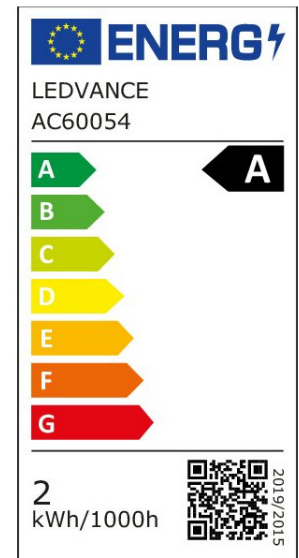

ARCLITE®

4099854282157

LED Classic P 25 Fil EE A S 1.2W 827 Frosted E14

GTIN: 4099854282157

LED-LAMPEN, klassische Miniballform, ENERGIEEFFIZIENTKLASSE A

LED CLASSIC P ENERGY EFFICIENCY A S

4099854282157

ARTIKELDETAILS

LED-LAMPEN, klassische Miniballform, ENERGIEEFFIZIENTKLASSE A.

Produkteigenschaften: LED-Lampen für Netzspannung.

Lichtausbeute: bis zu 210 lm/W. Ausstrahlungswinkel: bis zu 300°.

Sehr lange mittlere Lebensdauer: 50.000 h . Sehr hohe Anzahl von Schaltzyklen: 500.000. Produktvorteile: Lampen mit innovativer LED-

EIGENSCHAFTEN

KAUFMÄNNISCHE DATEN

Mindestbestellmenge	10 Stück
Bestellschritt	10 Stück

ABMESSUNGEN (PRODUKT INKL. GRUNDVERPACKUNG)

Gewicht	0,02 kg
---------	---------

MERKMALE

Produktgruppe	LED-Lampe/Multi-LED (EC001959)
Nennspannung	220 V
Nennstrom	12 mA
Leistungsfaktor	0,41
Lampenleistung	1,2 W
Spannungsart	AC
Lichtstrom	255,00 lm
Bemessungslichtstrom nach IEC 62612	255 lm

Lampenlichtausbeute	212 lm/W
Farbwiedergabeindex CRI	80-89
Lampenform	Birnenform
Filamentlampe	Ja
Ausführung Glas/Abdeckung	mattiert
Lichtfarbe nach EN 12464-1	warmweiß < 3300 K
Sockel	E14
Farbe	weiß
Farbtemperatur	2.700,00 K
Gehäusefarbe	weiß
Ausstrahlungswinkel	330 °
Farbkonsistenz (McAdam-Ellipse)	SDCM6
Durchmesser	45 mm
Länge	80 mm
Schutzart (IP)	IP20
Min. Anzahl der Schaltvorgänge	500.000
Klirrfaktor (THD)	102,3
Gewichteter Energieverbrauch in 1.000 Stunden	2 kWh
Mittlere Nennlebensdauer	50.000 h
Fernbedienung möglich	Nein
Photobiologische Sicherheit nach EN 62471	RG1
Geeignet für EVG	Nein
Geeignet für magnetisches Vorschaltgerät	Nein
Dimmung Bluetooth	Nein
Dimmung Wi-Fi	Nein
Ohne Dimmfunktion	Ja