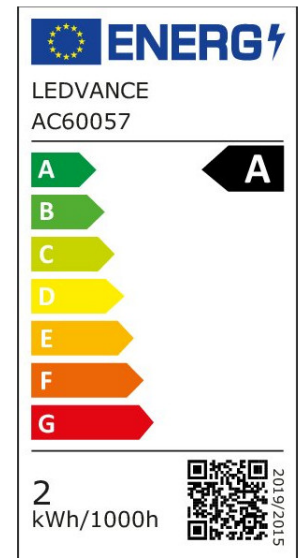

ARCLITE®

4099854282010

LED Classic P 25 Fil EE A S 1.2W 840 Frosted E14

GTIN: 4099854282010

LED-LAMPEN, klassische Miniballform, ENERGIEEFFIZIENTKLASSE A

LED CLASSIC P ENERGY EFFICIENCY A S

4099854282010

ARTIKELDETAILS

LED-LAMPEN, klassische Miniballform, ENERGIEEFFIZIENTKLASSE A.

Produkteigenschaften: LED-Lampen für Netzspannung.

Lichtausbeute: bis zu 210 lm/W. Ausstrahlungswinkel: bis zu 300°.

Sehr lange mittlere Lebensdauer: 50.000 h . Sehr hohe Anzahl von Schaltzyklen: 500.000. Produktvorteile: Lampen mit innovativer LED-

EIGENSCHAFTEN

KAUFMÄNNISCHE DATEN

Mindestbestellmenge	10 Stück
Bestellschritt	10 Stück

ABMESSUNGEN (PRODUKT INKL. GRUNDVERPACKUNG)

Gewicht	0,02 kg
---------	---------

MERKMALE

Produktgruppe	LED-Lampe/Multi-LED (EC001959)
Nennspannung	220 V
Nennstrom	12 mA
Leistungsfaktor	0,41
Lampenleistung	1,2 W
Spannungsart	AC
Lichtstrom	255,00 lm
Bemessungslichtstrom nach IEC 62612	255 lm

Lampenlichtausbeute	212 lm/W
Farbwiedergabeindex CRI	80-89
Lampenform	Birnenform
Filamentlampe	Ja
Ausführung Glas/Abdeckung	mattiert
Lichtfarbe nach EN 12464-1	neutralweiß 3300 bis 5300 K
Sockel	E27
Farbe	weiß
Farbtemperatur	4.000,00 K
Gehäusefarbe	weiß
Ausstrahlungswinkel	330 °
Farbkonsistenz (McAdam-Ellipse)	SDCM6
Durchmesser	45 mm
Länge	80 mm
Schutzart (IP)	IP20
Min. Anzahl der Schaltvorgänge	500.000
Klirrfaktor (THD)	102,3
Gewichteter Energieverbrauch in 1.000 Stunden	2 kWh
Mittlere Nennlebensdauer	50.000 h
Fernbedienung möglich	Nein
Photobiologische Sicherheit nach EN 62471	RG1
Geeignet für EVG	Nein
Geeignet für magnetisches Vorschaltgerät	Nein
Dimmung Bluetooth	Nein
Dimmung Wi-Fi	Nein
Ohne Dimmfunktion	Ja