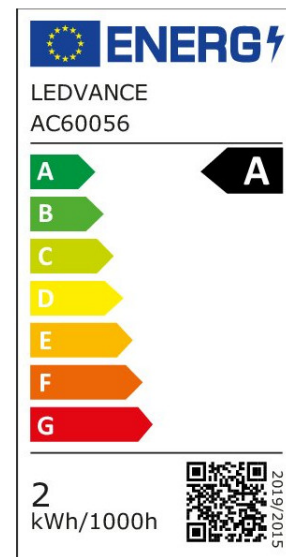

ARTIKELDETAILS

LED-LAMPEN, klassische Miniballform, ENERGIEEFFIZIENTKLASSE A.

Produkteigenschaften: LED-Lampen für Netzspannung.

Lichtausbeute: bis zu 210 lm/W. Ausstrahlungswinkel: bis zu 300°.

Sehr lange mittlere Lebensdauer: 50.000 h . Sehr hohe Anzahl von Schaltzyklen: 500.000. Produktvorteile: Lampen mit innovativer LED-

"Filament"-Technologie. Geringer Energieverbrauch. Design, Abmessungen, Lichtstrom vergleichbar mit einer Halogenlampe.

Sofort 100 % Licht, keine Aufwärmzeit. Geringes flackern.

Anwendungsgebiete: Ideal für dekorative Einbauten. Anwendungen im Haushalt. Allgemeinbeleuchtung. Einsatz im Außenbereich nur in geeigneten Außenleuchten.

EIGENSCHAFTEN

KAUFMÄNNISCHE DATEN

Mindestbestellmenge	10 Stück
Bestellschritt	10 Stück

ABMESSUNGEN (PRODUKT INKL. GRUNDVERPACKUNG)

Gewicht	0,02 kg

MERKMALE

Produktgruppe	LED-Lampe/Multi-LED (EC001959)
Nennspannung	220 V
Nennstrom	12 mA
Leistungsfaktor	0,41
Lampenleistung	1,2 W
Spannungsart	AC
Lichtstrom	255,00 lm
Bemessungslichtstrom nach IEC 62612	255 lm