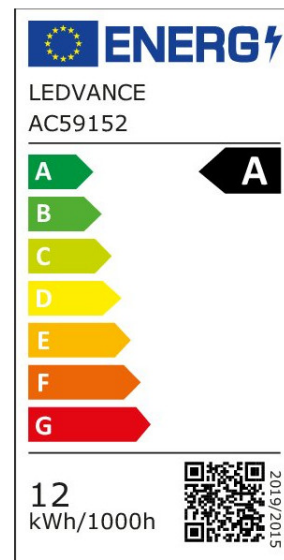

ARCLITE®

4099854280337

LED Classic GB 125 150 Fil EE A S 11.6W 840 FR E27

GTIN: 4099854280337

LED LAMPEN, klassische Ballform, ENERGIEEFFIZIENTKLASSE A

LED CLASSIC GLOBE ENERGY EFFICIENCY A S

ARTIKELDETAILS

LED LAMPEN, klassische Ballform, ENERGIEEFFIZIENTKLASSE A.

Produkteigenschaften: LED-Lampen für Netzspannung.

Lichtausbeute: bis zu 210 lm/W. Ausstrahlungswinkel: bis zu 300°.

Sehr lange mittlere Lebensdauer: 50.000 h . Sehr hohe Anzahl von Schaltzyklen: 500.000. Produktvorteile: Lampen mit innovativer LED-

EIGENSCHAFTEN

KAUFMÄNNISCHE DATEN

Mindestbestellmenge	10 Stück
Bestellschritt	10 Stück

ABMESSUNGEN (PRODUKT INKL. GRUNDVERPACKUNG)

Gewicht	0,1 kg
---------	--------

MERKMALE

Produktgruppe	LED-Lampe/Multi-LED (EC001959)
Nennspannung	220 V
Nennstrom	85 mA
Leistungsfaktor	0,55
Lampenleistung	11,6 W
Spannungsart	AC
Lichtstrom	2.452,00 lm
Bemessungslichtstrom nach IEC 62612	2.452 lm

Lampenlichtausbeute	211 lm/W
Farbwiedergabeindex CRI	80-89
Lampenform	Kugel
Filamentlampe	Ja
Ausführung Glas/Abdeckung	mattiert
Lichtfarbe nach EN 12464-1	neutralweiß 3300 bis 5300 K
Sockel	E27
Farbe	weiß
Farbtemperatur	4.000,00 K
Gehäusefarbe	weiß
Ausstrahlungswinkel	330 °
Farbkonsistenz (McAdam-Ellipse)	SDCM6
Durchmesser	125 mm
Länge	168 mm
Schutzart (IP)	IP20
Lampenbezeichnung	R39
Min. Anzahl der Schaltvorgänge	500.000
Klirrfaktor (THD)	125,96
Gewichteter Energieverbrauch in 1.000 Stunden	12 kWh
Mittlere Nennlebensdauer	50.000 h
Fernbedienung möglich	Nein
Photobiologische Sicherheit nach EN 62471	RG1
Geeignet für EVG	Nein
Geeignet für magnetisches Vorschaltgerät	Nein
Dimmung Bluetooth	Nein
Dimmung Wi-Fi	Nein