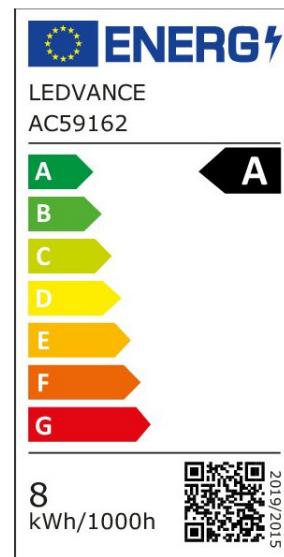

ARCLITE®

4099854280313

LED Classic GB 125 100 Fil EE A S 7.2W 865 FR E27

GTIN: 4099854280313

LED LAMPEN, klassische Ballform, ENERGIEEFFIZIENTKLASSE A

LED CLASSIC GLOBE ENERGY EFFICIENCY A S

ARTIKELDETAILS

LED LAMPEN, klassische Ballform, ENERGIEEFFIZIENTKLASSE A.

Produkteigenschaften: LED-Lampen für Netzspannung.

Lichtausbeute: bis zu 210 lm/W. Ausstrahlungswinkel: bis zu 300°.

Sehr lange mittlere Lebensdauer: 50.000 h . Sehr hohe Anzahl von Schaltzyklen: 500.000. Produktvorteile: Lampen mit innovativer LED-

EIGENSCHAFTEN

KAUFMÄNNISCHE DATEN

Mindestbestellmenge	10 Stück
Bestellschritt	10 Stück

ABMESSUNGEN (PRODUKT INKL. GRUNDVERPACKUNG)

Gewicht	0,09 kg
---------	---------

MERKMALE

Produktgruppe	LED-Lampe/Multi-LED (EC001959)
Nennspannung	220 V
Nennstrom	59 mA
Leistungsfaktor	0,53
Lampenleistung	7,2 W
Spannungsart	AC
Lichtstrom	1.521,00 lm
Bemessungslichtstrom nach IEC 62612	1.521 lm

Lampenlichtausbeute	211 lm/W
Farbwiedergabeindex CRI	80-89
Lampenform	Kugel
Filamentlampe	Ja
Ausführung Glas/Abdeckung	mattiert
Lichtfarbe nach EN 12464-1	tageslichtweiß > 5300 K
Sockel	E27
Farbe	weiß
Farbtemperatur	6.500,00 K
Gehäusefarbe	weiß
Ausstrahlungswinkel	330 °
Farbkonsistenz (McAdam-Ellipse)	SDCM6
Durchmesser	125 mm
Länge	168 mm
Schutzart (IP)	IP20
Lampenbezeichnung	R39
Min. Anzahl der Schaltvorgänge	500.000
Klirrfaktor (THD)	125,96
Gewichteter Energieverbrauch in 1.000 Stunden	8 kWh
Mittlere Nennlebensdauer	50.000 h
Fernbedienung möglich	Nein
Photobiologische Sicherheit nach EN 62471	RG1
Geeignet für EVG	Nein
Geeignet für magnetisches Vorschaltgerät	Nein
Dimmung Bluetooth	Nein
Dimmung Wi-Fi	Nein