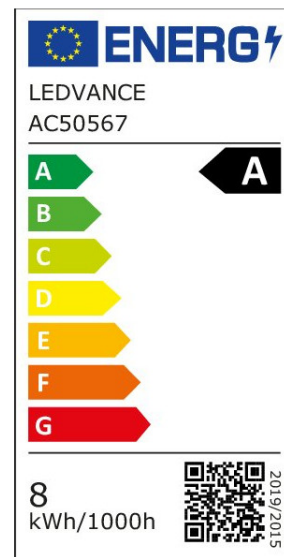

ARCLITE®

4099854259692

LED Classic A 100 Fil EE A S 7.2W 840 Frosted E27

GTIN: 4099854259692

LED LAMPEN, klassische Kolbenform, ENERGIEEFFIZIENTKLASSE A

LED CLASSIC A ENERGY EFFICIENCY A S

ARTIKELDETAILS

LED LAMPEN, klassische Kolbenform, ENERGIEEFFIZIENTKLASSE A.
 Produkteigenschaften: LED-Lampen für Netzspannung.
 Lichtausbeute: bis zu 210 lm/W. Ausstrahlungswinkel: bis zu 300°.
 Sehr lange mittlere Lebensdauer: 50.000 h . Sehr hohe Anzahl von Schaltzyklen: 500.000. Produktvorteile: Lampen mit innovativer LED-"Filament"-Technologie. Geringer Energieverbrauch. Design, Abmessungen, Lichtstrom vergleichbar mit einer Halogenlampe. Sofort 100 % Licht, keine Aufwärmzeit. Geringes flackern.
 Anwendungsgebiete: Ideal für dekorative Einbauten. Anwendungen im Haushalt. Allgemeinbeleuchtung. Einsatz im Außenbereich nur in geeigneten Außenleuchten.

EIGENSCHAFTEN

KAUFMÄNNISCHE DATEN

Mindestbestellmenge	10 Stück
Bestellschritt	10 Stück

ABMESSUNGEN (PRODUKT INKL. GRUNDVERPACKUNG)

Gewicht	0,04 kg
---------	---------

MERKMALE

Produktgruppe	LED-Lampe/Multi-LED (EC001959)
Nennspannung	220 V
Nennstrom	60 mA
Leistungsfaktor	0,40
Lampenleistung	7,2 W
Spannungsart	AC
Lichtstrom	1.521,00 lm
Bemessungslichtstrom nach IEC 62612	1.521 lm

Lampenlichtausbeute	211 lm/W
Farbwiedergabeindex CRI	80-89
Lampenform	Birnenform
Filamentlampe	Ja
Ausführung Glas/Abdeckung	mattiert
Lichtfarbe nach EN 12464-1	neutralweiß 3300 bis 5300 K
Sockel	E27
Farbe	weiß
Farbtemperatur	4.000,00 K
Gehäusefarbe	weiß
Ausstrahlungswinkel	320 °
Farbkonsistenz (McAdam-Ellipse)	SDCM6
Durchmesser	60 mm
Länge	105 mm
Schutzart (IP)	IP20
Lampenbezeichnung	A-Type
Min. Anzahl der Schaltvorgänge	500.000
Klirrfaktor (THD)	110
Gewichteter Energieverbrauch in 1.000 Stunden	8 kWh
Mittlere Nennlebensdauer	50.000 h
Fernbedienung möglich	Nein
Photobiologische Sicherheit nach EN 62471	RG1
Geeignet für EVG	Nein
Geeignet für magnetisches Vorschaltgerät	Nein
Dimmung Bluetooth	Nein
Dimmung Wi-Fi	Nein