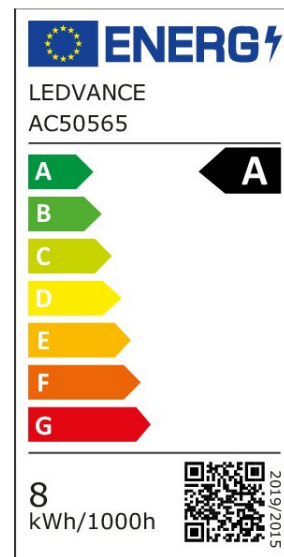

EIGENSCHAFTEN

KAUFMÄNNISCHE DATEN

Mindestbestellmenge	10 Stück
Bestellschritt	10 Stück

ABMESSUNGEN (PRODUKT INKL. GRUNDVERPACKUNG)

Gewicht	0,04 kg
---------	---------

MERKMALE

Produktgruppe	LED-Lampe/Multi-LED (EC001959)
Nennspannung	220 V
Nennstrom	60 mA
Leistungsfaktor	0,40
Lampenleistung	7,2 W
Spannungsart	AC
Lichtstrom	1.521,00 lm
Bemessungslichtstrom nach IEC 62612	1.521 lm

Lampenlichtausbeute	211 lm/W
Farbwiedergabeindex CRI	80-89
Lampenform	Birnenform
Filamentlampe	Ja
Ausführung Glas/Abdeckung	klar
Lichtfarbe nach EN 12464-1	neutralweiß 3300 bis 5300 K
Sockel	E27
Farbtemperatur	4.000,00 K
Ausstrahlungswinkel	320 °
Farbkonsistenz (McAdam-Ellipse)	SDCM6
Durchmesser	60 mm
Länge	105 mm
Schutzart (IP)	IP20
Lampenbezeichnung	A-Type
Min. Anzahl der Schaltvorgänge	500.000
Klirrfaktor (THD)	110
Gewichteter Energieverbrauch in 1.000 Stunden	8 kWh
Mittlere Nennlebensdauer	50.000 h
Fernbedienung möglich	Nein
Photobiologische Sicherheit nach EN 62471	RG1
Geeignet für EVG	Nein
Geeignet für magnetisches Vorschaltgerät	Nein
Dimmung Bluetooth	Nein
Dimmung Wi-Fi	Nein
Ohne Dimmfunktion	Ja
Energieeffizienzklasse nach EU-Richtlinie 2019/2015	A