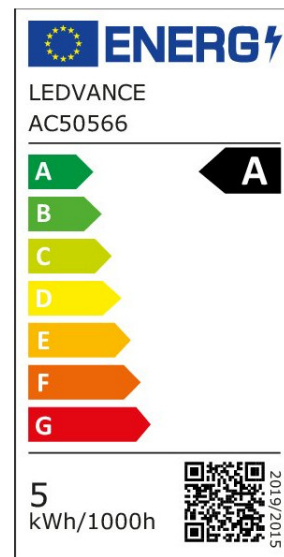

EIGENSCHAFTEN

KAUFMÄNNISCHE DATEN

Mindestbestellmenge	10 Stück
Bestellschritt	10 Stück

ABMESSUNGEN (PRODUKT INKL. GRUNDVERPACKUNG)

Gewicht	0,04 kg
---------	---------

MERKMALE

Produktgruppe	LED-Lampe/Multi-LED (EC001959)
Nennspannung	220 V
Nennstrom	50 mA
Leistungsfaktor	0,40
Lampenleistung	5 W
Spannungsart	AC
Lichtstrom	1.055,00 lm
Bemessungslichtstrom nach IEC 62612	1.055 lm

Lampenlichtausbeute	211 lm/W
Farbwiedergabeindex CRI	80-89
Lampenform	Birnenform
Filamentlampe	Ja
Ausführung Glas/Abdeckung	klar
Lichtfarbe nach EN 12464-1	neutralweiß 3300 bis 5300 K
Sockel	E27
Farbtemperatur	4.000,00 K
Ausstrahlungswinkel	320 °
Farbkonsistenz (McAdam-Ellipse)	SDCM6
Durchmesser	60 mm
Länge	105 mm
Schutzart (IP)	IP20
Lampenbezeichnung	A-Type
Min. Anzahl der Schaltvorgänge	500.000
Klirrfaktor (THD)	110
Gewichteter Energieverbrauch in 1.000 Stunden	5 kWh
Mittlere Nennlebensdauer	50.000 h
Fernbedienung möglich	Nein
Photobiologische Sicherheit nach EN 62471	RG1
Geeignet für EVG	Nein
Geeignet für magnetisches Vorschaltgerät	Nein
Dimmung Bluetooth	Nein
Dimmung Wi-Fi	Nein
Ohne Dimmfunktion	Ja
Energieeffizienzklasse nach EU-Richtlinie 2019/2015	A