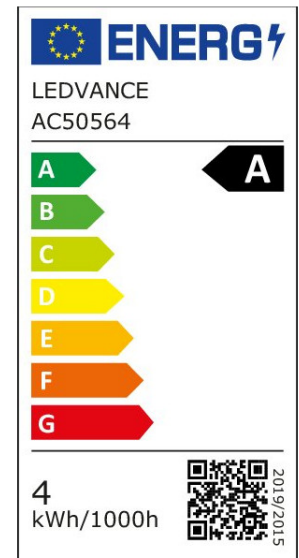

EIGENSCHAFTEN

KAUFMÄNNISCHE DATEN

Mindestbestellmenge	10 Stück
Bestellschritt	10 Stück

ABMESSUNGEN (PRODUKT INKL. GRUNDVERPACKUNG)

Gewicht	0,04 kg
---------	---------

MERKMALE

Produktgruppe	LED-Lampe/Multi-LED (EC001959)
Nennspannung	220 V
Nennstrom	40 mA
Leistungsfaktor	0,40
Lampenleistung	3,8 W
Spannungsart	AC
Lichtstrom	806,00 lm
Bemessungslichtstrom nach IEC 62612	806 lm

Lampenlichtausbeute	212 lm/W
Farbwiedergabeindex CRI	80-89
Lampenform	Birnenform
Filamentlampe	Ja
Ausführung Glas/Abdeckung	klar
Lichtfarbe nach EN 12464-1	neutralweiß 3300 bis 5300 K
Sockel	E27
Farbtemperatur	4.000,00 K
Ausstrahlungswinkel	320 °
Farbkonsistenz (McAdam-Ellipse)	SDCM6
Durchmesser	60 mm
Länge	105 mm
Schutzart (IP)	IP20
Lampenbezeichnung	A-Type
Min. Anzahl der Schaltvorgänge	500.000
Klirrfaktor (THD)	110
Gewichteter Energieverbrauch in 1.000 Stunden	4 kWh
Mittlere Nennlebensdauer	50.000 h
Fernbedienung möglich	Nein
Photobiologische Sicherheit nach EN 62471	RG1
Geeignet für EVG	Nein
Geeignet für magnetisches Vorschaltgerät	Nein
Dimmung Bluetooth	Nein
Dimmung Wi-Fi	Nein
Ohne Dimmfunktion	Ja
Energieeffizienzklasse nach EU-Richtlinie 2019/2015	A