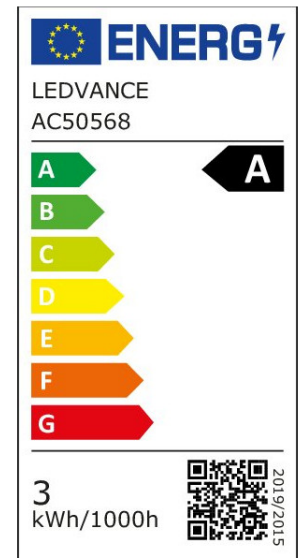

ARCLITE®

4099854259548

LED Classic A 40 Fil EE A S 2.2W 840 Frosted E27

GTIN: 4099854259548

LED LAMPEN, klassische Kolbenform, ENERGIEEFFIZIENTKLASSE A

LED CLASSIC A ENERGY EFFICIENCY A S

4099854259548

ARTIKELDETAILS

LED LAMPEN, klassische Kolbenform, ENERGIEEFFIZIENTKLASSE A.
Produkteigenschaften: LED-Lampen für Netzspannung.
Lichtausbeute: bis zu 210 lm/W. Ausstrahlungswinkel: bis zu 300°.
Sehr lange mittlere Lebensdauer: 50.000 h . Sehr hohe Anzahl von Schaltzyklen: 500.000. Produktvorteile: Lampen mit innovativer LED-"Filament"-Technologie. Geringer Energieverbrauch. Design, Abmessungen, Lichtstrom vergleichbar mit einer Halogenlampe. Sofort 100 % Licht, keine Aufwärmzeit. Geringes flackern.
Anwendungsgebiete: Ideal für dekorative Einbauten. Anwendungen im Haushalt. Allgemeinbeleuchtung. Einsatz im Außenbereich nur in geeigneten Außenleuchten.

EIGENSCHAFTEN

KAUFMÄNNISCHE DATEN

Mindestbestellmenge	10 Stück
Bestellschritt	10 Stück

ABMESSUNGEN (PRODUKT INKL. GRUNDVERPACKUNG)

Gewicht	0,04 kg
---------	---------

MERKMALE

Produktgruppe	LED-Lampe/Multi-LED (EC001959)
Nennspannung	220 V
Nennstrom	30 mA
Leistungsfaktor	0,40
Lampenleistung	2,2 W
Spannungsart	AC
Lichtstrom	470,00 lm
Bemessungslichtstrom nach IEC 62612	470 lm

Lampenlichtausbeute	213 lm/W
Farbwiedergabeindex CRI	80-89
Lampenform	Birnenform
Filamentlampe	Ja
Ausführung Glas/Abdeckung	mattiert
Lichtfarbe nach EN 12464-1	neutralweiß 3300 bis 5300 K
Sockel	E27
Farbe	weiß
Farbtemperatur	4.000,00 K
Gehäusefarbe	weiß
Ausstrahlungswinkel	320 °
Farbkonsistenz (McAdam-Ellipse)	SDCM6
Durchmesser	60 mm
Länge	105 mm
Schutzart (IP)	IP20
Lampenbezeichnung	A-Type
Min. Anzahl der Schaltvorgänge	500.000
Klirrfaktor (THD)	110
Gewichteter Energieverbrauch in 1.000 Stunden	3 kWh
Mittlere Nennlebensdauer	50.000 h
Fernbedienung möglich	Nein
Photobiologische Sicherheit nach EN 62471	RG1
Geeignet für EVG	Nein
Geeignet für magnetisches Vorschaltgerät	Nein
Dimmung Bluetooth	Nein
Dimmung Wi-Fi	Nein