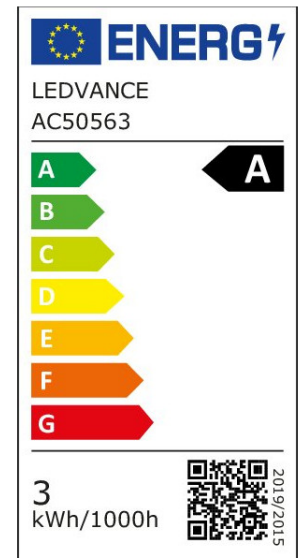

EIGENSCHAFTEN

KAUFMÄNNISCHE DATEN

Mindestbestellmenge	10 Stück
Bestellschritt	10 Stück

ABMESSUNGEN (PRODUKT INKL. GRUNDVERPACKUNG)

Gewicht	0,04 kg
---------	---------

MERKMALE

Produktgruppe	LED-Lampe/Multi-LED (EC001959)
Nennspannung	220 V
Nennstrom	30 mA
Leistungsfaktor	0,40
Lampenleistung	2,2 W
Spannungsart	AC
Lichtstrom	470,00 lm
Bemessungslichtstrom nach IEC 62612	470 lm

Lampenlichtausbeute	213 lm/W
Farbwiedergabeindex CRI	80-89
Lampenform	Birnenform
Filamentlampe	Ja
Ausführung Glas/Abdeckung	klar
Lichtfarbe nach EN 12464-1	neutralweiß 3300 bis 5300 K
Sockel	E27
Farbtemperatur	4.000,00 K
Ausstrahlungswinkel	320 °
Farbkonsistenz (McAdam-Ellipse)	SDCM6
Durchmesser	60 mm
Länge	105 mm
Schutzart (IP)	IP20
Lampenbezeichnung	A-Type
Min. Anzahl der Schaltvorgänge	500.000
Klirrfaktor (THD)	110
Gewichteter Energieverbrauch in 1.000 Stunden	3 kWh
Mittlere Nennlebensdauer	50.000 h
Fernbedienung möglich	Nein
Photobiologische Sicherheit nach EN 62471	RG1
Geeignet für EVG	Nein
Geeignet für magnetisches Vorschaltgerät	Nein
Dimmung Bluetooth	Nein
Dimmung Wi-Fi	Nein
Ohne Dimmfunktion	Ja
Energieeffizienzklasse nach EU-Richtlinie 2019/2015	A