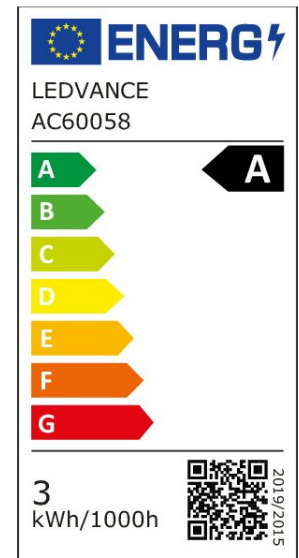

4099854255373

ARTIKELDETAILS

LED-LAMPEN, klassische Miniballform, ENERGIEEFFIZIENTKLASSE A.

Produkteigenschaften: LED-Lampen für Netzspannung.

Lichtausbeute: bis zu 210 lm/W. Ausstrahlungswinkel: bis zu 300°.

Sehr lange mittlere Lebensdauer: 50.000 h . Sehr hohe Anzahl von Schaltzyklen: 500.000. Produktvorteile: Lampen mit innovativer LED-

"Filament"-Technologie. Geringer Energieverbrauch. Design, Abmessungen, Lichtstrom vergleichbar mit einer Halogenlampe.

Sofort 100 % Licht, keine Aufwärmzeit. Geringes flackern.

Anwendungsgebiete: Ideal für dekorative Einbauten. Anwendungen im Haushalt. Allgemeinbeleuchtung. Einsatz im Außenbereich nur in geeigneten Außenleuchten.

EIGENSCHAFTEN

KAUFMÄNNISCHE DATEN

Mindestbestellmenge	10 Stück
Bestellschritt	10 Stück

ABMESSUNGEN (PRODUKT INKL. GRUNDVERPACKUNG)

Gewicht	0,02 kg

MERKMALE

Produktgruppe	LED-Lampe/Multi-LED (EC001959)
Nennspannung	220 V
Nennstrom	22 mA
Leistungsfaktor	0,40
Lampenleistung	2,2 W
Spannungsart	AC
Lichtstrom	470,00 lm
Bemessungslichtstrom nach IEC 62612	470 lm