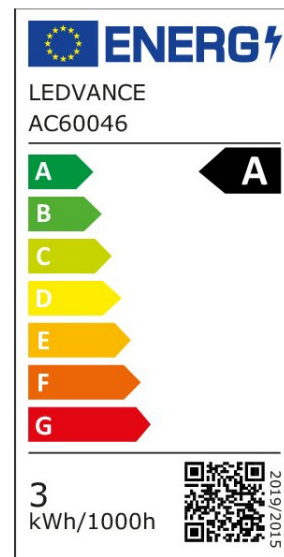

ARCLITE®

4099854255267

LED Classic B 40 Fil EE A S 2.2W 827 Clear E14

GTIN: 4099854255267

LED-LAMPEN, klassische Minikerzeform, ENERGIEEFFIZIENTKLASSE A

LED CLASSIC B ENERGY EFFICIENCY A S

ARTIKELDETAILS

LED-LAMPEN, klassische Minikerzeform, ENERGIEEFFIZIENTKLASSE A. Produkteigenschaften: LED-Lampen für Netzspannung. Lichtausbeute: bis zu 210 lm/W. Ausstrahlungswinkel: bis zu 300°. Sehr lange mittlere Lebensdauer: 50.000 h . Sehr hohe Anzahl von Schaltzyklen: 500.000. Produktvorteile: Lampen mit innovativer LED-"Filament"-Technologie. Geringer Energieverbrauch. Design, Abmessungen, Lichtstrom vergleichbar mit einer Halogenlampe. Sofort 100 % Licht, keine Aufwärmzeit. Geringes flackern. Anwendungsgebiete: Ideal für dekorative Einbauten. Anwendungen im Haushalt. Allgemeinbeleuchtung. Einsatz im Außenbereich nur in geeigneten Außenleuchten.

EIGENSCHAFTEN

KAUFMÄNNISCHE DATEN

Mindestbestellmenge	10 Stück
Bestellschritt	10 Stück

ABMESSUNGEN (PRODUKT INKL. GRUNDVERPACKUNG)

Gewicht	0,02 kg
---------	---------

MERKMALE

Produktgruppe	LED-Lampe/Multi-LED (EC001959)
Nennspannung	220 V
Nennstrom	22 mA
Leistungsfaktor	0,40
Lampenleistung	2,2 W
Spannungsart	AC
Lichtstrom	470,00 lm
Bemessungslichtstrom nach IEC 62612	470 lm

Lampenlichtausbeute	213 lm/W
Farbwiedergabeindex CRI	80-89
Lampenform	Kerze
Filamentlampe	Ja
Ausführung Glas/Abdeckung	klar
Lichtfarbe nach EN 12464-1	warmweiß < 3300 K
Sockel	E14
Farbtemperatur	2.700,00 K
Ausstrahlungswinkel	320 °
Farbkonsistenz (McAdam-Ellipse)	SDCM6
Durchmesser	35 mm
Länge	100 mm
Schutzart (IP)	IP20
Lampenbezeichnung	B10,5
Min. Anzahl der Schaltvorgänge	100.000
Klirrfaktor (THD)	102,3
Gewichteter Energieverbrauch in 1.000 Stunden	3 kWh
Mittlere Nennlebensdauer	50.000 h
Fernbedienung möglich	Nein
Photobiologische Sicherheit nach EN 62471	RG0
Geeignet für EVG	Nein
Geeignet für magnetisches Vorschaltgerät	Nein
Dimmung Bluetooth	Nein
Dimmung Wi-Fi	Nein
Ohne Dimmfunktion	Ja
Energieeffizienzklasse nach EU-Richtlinie 2019/2015	A