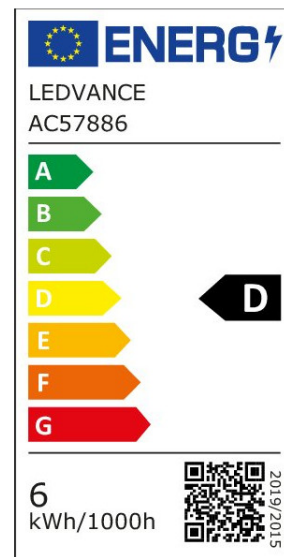

ARCLITE®

4099854253386

LED Classic B 60 Fil DIM P 5.9W 827 Frosted E14

GTIN: 4099854253386

Dimmbare LED-Lampen, klassische Minikerzeform

LED CLASSIC B DIM P

ARTIKELDETAILS

Dimmbare LED-Lampen, klassische Minikerzeform.
 Produkteigenschaften: Professionelle LED-Lampen für Netzspannung. Dimmbar. Lebensdauer: bis zu 15.000 h. Ausstrahlungswinkel: bis zu 300°. Lampe aus Glas. Gute Lichtqualität; Farbwiedergabeindex Ra: ≥ 80 ; konstanter Farbort.
 Produktvorteile: Design, Abmessungen, Lichtstrom vergleichbar mit einer Glühlampe. Geringerer Energieverbrauch als Glüh- oder Halogenlampen. Unempfindlich gegenüber Erschütterungen. Sofort 100 % Licht, keine Aufwärmzeit. Einfacher Austausch von Standardglühlampen. Anwendungsgebiete: Ideal für dekorative Einbauten. Anwendungen im Haushalt. Allgemeinbeleuchtung. Einsatz im Außenbereich nur in geeigneten Außenleuchten.

EIGENSCHAFTEN

KAUFMÄNNISCHE DATEN

Mindestbestellmenge	10 Stück
Bestellschritt	10 Stück

ABMESSUNGEN (PRODUKT INKL. GRUNDVERPACKUNG)

Gewicht	0,02 kg
---------	---------

MERKMALE

Produktgruppe	LED-Lampe/Multi-LED (EC001959)
Nennspannung	220 V
Nennstrom	41 mA
Leistungsfaktor	0,63
Lampenleistung	5,9 W
Spannungsart	AC
Lichtstrom	806,00 lm
Bemessungslichtstrom nach IEC 62612	806 lm

Lampenlichtausbeute	136 lm/W
Farbwiedergabeindex CRI	80-89
Lampenform	Kerze
Filamentlampe	Ja
Ausführung Glas/Abdeckung	mattiert
Lichtfarbe nach EN 12464-1	warmweiß < 3300 K
Sockel	E14
Farbe	weiß
Farbtemperatur	2.700,00 K
Gehäusefarbe	weiß
Ausstrahlungswinkel	300 °
Farbkonsistenz (McAdam-Ellipse)	SDCM6
Durchmesser	35 mm
Länge	100 mm
Schutzart (IP)	IP20
Lampenbezeichnung	B10,5
Min. Anzahl der Schaltvorgänge	100.000
Klirrfaktor (THD)	118,43
Gewichteter Energieverbrauch in 1.000 Stunden	6 kWh
Mittlere Nennlebensdauer	15.000 h
Fernbedienung möglich	Nein
Photobiologische Sicherheit nach EN 62471	RG1
Geeignet für EVG	Nein
Geeignet für magnetisches Vorschaltgerät	Nein
Dimmung Bluetooth	Nein
Dimmung Wi-Fi	Nein