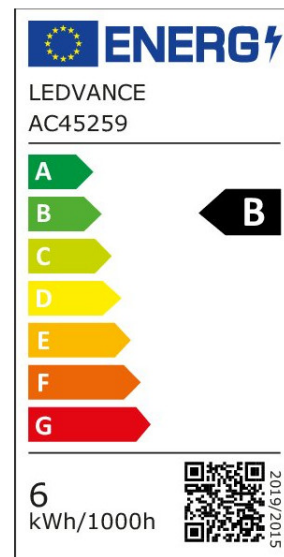

ARCLITE®

**4099854252549**

LED Classic A 75 Fil DIM EE B S 5.7W 827 CL E27

GTIN: 4099854252549

Dimmbare LED-Lampen, klassische Kolbenform, ENERGIEEFFIZIENTKLASSE B

LED CLASSIC A ENERGY EFFICIENCY B DIM S

## ARTIKELDETAILS

Dimmbare LED-Lampen, klassische Kolbenform, ENERGIEEFFIZIENTKLASSE B. Produkteigenschaften: LED-Lampen für Netzspannung. Sehr hohe Effizienz von bis zu 185 lm/W. Ausstrahlungswinkel: bis zu 300°. Sehr lange mittlere Lebensdauer: 50.000 h . Sehr hohe Anzahl von Schaltzyklen: 500.000. Dimmbar. Produktvorteile: Lampen mit innovativer LED-"Filament"-Technologie. Geringer Energieverbrauch. Design, Abmessungen, Lichtstrom vergleichbar mit einer Halogenlampe. Sofort 100 % Licht, keine Aufwärmzeit. Geringes flackern. Anwendungsgebiete: Ideal für dekorative Einbauten. Anwendungen im Haushalt. Allgemeinbeleuchtung. Einsatz im Außenbereich nur in Außenleuchten (mindestens IP65).

## MERKMALE

Produktgruppe	LED-Lampe/Multi-LED (EC001959)
Nennspannung	220 V
Nennstrom	28 mA
Leistungsfaktor	0,50
Lampenleistung	5,7 W
Spannungsart	AC
Lichtstrom	1.055,00 lm
Bemessungslichtstrom nach IEC 62612	1.055 lm

Lampenlichtausbeute	185 lm/W
Farbwiedergabeindex CRI	80-89
Lampenform	Birnenform
Filamentlampe	Ja
Ausführung Glas/Abdeckung	klar
Lichtfarbe nach EN 12464-1	warmweiß < 3300 K
Sockel	E27
Farbtemperatur	2.700,00 K
Ausstrahlungswinkel	300 °
Farbkonsistenz (McAdam-Ellipse)	SDCM6
Durchmesser	60 mm
Länge	105 mm
Schutzart (IP)	IP20
Lampenbezeichnung	A-Type
Min. Anzahl der Schaltvorgänge	500.000
Klirrfaktor (THD)	27
Gewichteter Energieverbrauch in 1.000 Stunden	6 kWh
Mittlere Nennlebensdauer	50.000 h
Fernbedienung möglich	Nein
Photobiologische Sicherheit nach EN 62471	RG0
Geeignet für EVG	Nein
Geeignet für magnetisches Vorschaltgerät	Nein
Dimmung Bluetooth	Nein
Dimmung Wi-Fi	Nein
Ohne Dimmfunktion	Nein
Energieeffizienzklasse nach EU-Richtlinie 2019/2015	B