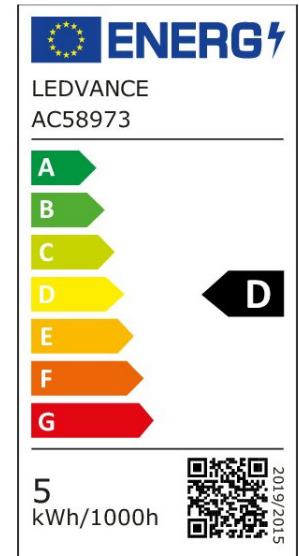

ARCLITE®

4099854248849

LED PIN 50 320° DIM P 4.4W 827 Clear G9

GTIN: 4099854248849

Dimmbare LED-Lampen mit Retrofit-Stecksockel G9

LED PIN G9 DIM P

4099854248849

ARTIKELDETAILS

EIGENSCHAFTEN

KAUFMÄNNISCHE DATEN

Mindestbestellmenge	20 Stück
Bestellschritt	20 Stück

ABMESSUNGEN (PRODUKT INKL. GRUNDVERPACKUNG)

Gewicht	0,01 kg
---------	---------

MERKMALE

Produktgruppe	LED-Lampe/Multi-LED (EC001959)
Nennspannung	220 V
Nennstrom	27 mA
Leistungsfaktor	0,40
Lampenleistung	4,4 W
Spannungsart	AC
Lichtstrom	600,00 lm
Bemessungslichtstrom nach IEC 62612	600 lm

Lampenlichtausbeute	136 lm/W
Farbwiedergabeindex CRI	80-89
Lampenform	sonstige
Filamentlampe	Nein
Ausführung Glas/Abdeckung	klar
Lichtfarbe nach EN 12464-1	warmweiß < 3300 K
Sockel	G9
Farbe	mehrfarbig
Farbtemperatur	2.700,00 K
Gehäusefarbe	grau
Ausstrahlungswinkel	320 °
Farbkonsistenz (McAdam-Ellipse)	SDCM6
Durchmesser	18 mm
Länge	59 mm
Schutzart (IP)	IP20
Lampenbezeichnung	sonstige
Min. Anzahl der Schaltvorgänge	100.000
Gewichteter Energieverbrauch in 1.000 Stunden	5 kWh
Mittlere Nennlebensdauer	25.000 h
Fernbedienung möglich	Nein
Photobiologische Sicherheit nach EN 62471	RG1
Geeignet für EVG	Nein
Geeignet für magnetisches Vorschaltgerät	Nein
Dimmung Bluetooth	Nein
Dimmung Wi-Fi	Nein
Ohne Dimmfunktion	Nein