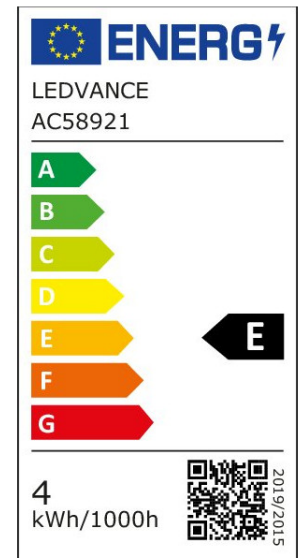

ARCLITE®

4099854248818

LED PIN 40 300° DIM P 4W 827 Clear G9

GTIN: 4099854248818

Dimmbare LED-Lampen mit Retrofit-Stecksocket G9

LED PIN G9 DIM P

ARTIKELDETAILS

Dimmbare LED-Lampen mit Retrofit-Stecksockel G9.
 Produkteigenschaften: Dimmbar (an vielen handelsüblichen Dimmern, siehe auch www.ledvance.de/dim). LED-Alternative zu Hochvolthalogenlampen. Produktvorteile: Gute Rundumlichtausstrahlung. Sehr lange Lebensdauer von bis zu 25.000 h. Ideal für den dekorativen und frei brennenden Einsatz. Fünf Jahre Garantie. Geringerer Energieverbrauch als Glüh- oder Halogenlampen. Anwendungsgebiete: Für stimmungsvolle Lichtakzente in Wohnräumen und Partykellern. Shops, Hotels und Gastronomie. Einsatz im Außenbereich nur in geeigneten Außenleuchten.

EIGENSCHAFTEN

KAUFMÄNNISCHE DATEN

Mindestbestellmenge	20 Stück
Bestellschritt	20 Stück

ABMESSUNGEN (PRODUKT INKL. GRUNDVERPACKUNG)

Gewicht	0,01 kg
---------	---------

MERKMALE

Produktgruppe	LED-Lampe/Multi-LED (EC001959)
Nennspannung	220 V
Nennstrom	26 mA
Leistungsfaktor	0,40
Lampenleistung	4 W
Spannungsart	AC
Lichtstrom	470,00 lm
Bemessungslichtstrom nach IEC 62612	470 lm

Lampenlichtausbeute	117 lm/W
Farbwiedergabeindex CRI	80-89
Lampenform	sonstige
Filamentlampe	Nein
Ausführung Glas/Abdeckung	klar
Lichtfarbe nach EN 12464-1	warmweiß < 3300 K
Sockel	G9
Farbe	mehrfarbig
Farbtemperatur	2.700,00 K
Gehäusefarbe	grau
Ausstrahlungswinkel	300 °
Farbkonsistenz (McAdam-Ellipse)	SDCM6
Durchmesser	18 mm
Länge	52 mm
Schutzart (IP)	IP20
Lampenbezeichnung	sonstige
Min. Anzahl der Schaltvorgänge	100.000
Klirrfaktor (THD)	98,5
Gewichteter Energieverbrauch in 1.000 Stunden	4 kWh
Mittlere Nennlebensdauer	25.000 h
Fernbedienung möglich	Nein
Photobiologische Sicherheit nach EN 62471	RG1
Geeignet für EVG	Nein
Geeignet für magnetisches Vorschaltgerät	Nein
Dimmung Bluetooth	Nein
Dimmung Wi-Fi	Nein