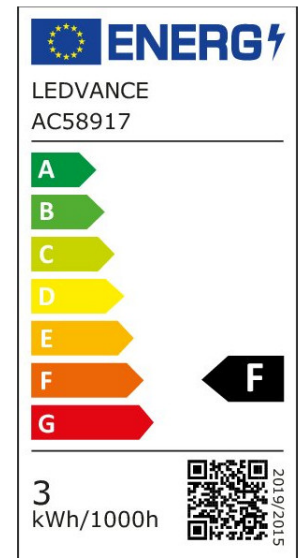

ARCLITE®

4099854248788

LED PIN 30 300° DIM P 3W 827 Clear G9

GTIN: 4099854248788

Dimmbare LED-Lampen mit Retrofit-Stecksockel G9

LED PIN G9 DIM P

ARTIKELDETAILS

Dimmbare LED-Lampen mit Retrofit-Stecksockel G9.
 Produkteigenschaften: Dimmbar (an vielen handelsüblichen Dimmern, siehe auch www.ledvance.de/dim). LED-Alternative zu Hochvolthalogenlampen. Produktvorteile: Gute Rundumlichtausstrahlung. Sehr lange Lebensdauer von bis zu 25.000 h. Ideal für den dekorativen und frei brennenden Einsatz. Fünf Jahre Garantie. Geringerer Energieverbrauch als Glüh- oder Halogenlampen. Anwendungsgebiete: Für stimmungsvolle Lichtakzente in Wohnräumen und Partykellern. Shops, Hotels und Gastronomie. Einsatz im Außenbereich nur in geeigneten Außenleuchten.

EIGENSCHAFTEN

KAUFMÄNNISCHE DATEN

Mindestbestellmenge	20 Stück
Bestellschritt	20 Stück

ABMESSUNGEN (PRODUKT INKL. GRUNDVERPACKUNG)

Gewicht	0,01 kg
---------	---------

MERKMALE

Produktgruppe	LED-Lampe/Multi-LED (EC001959)
Nennspannung	220 V
Nennstrom	18 mA
Leistungsfaktor	0,40
Lampenleistung	3 W
Spannungsart	AC
Lichtstrom	320,00 lm
Bemessungslichtstrom nach IEC 62612	320 lm

Lampenlichtausbeute	106 lm/W
Farbwiedergabeindex CRI	80-89
Lampenform	sonstige
Filamentlampe	Nein
Ausführung Glas/Abdeckung	klar
Lichtfarbe nach EN 12464-1	warmweiß < 3300 K
Sockel	G9
Farbe	mehrfarbig
Farbtemperatur	2.700,00 K
Gehäusefarbe	grau
Ausstrahlungswinkel	300 °
Farbkonsistenz (McAdam-Ellipse)	SDCM6
Durchmesser	18 mm
Länge	49 mm
Schutzart (IP)	IP20
Lampenbezeichnung	sonstige
Min. Anzahl der Schaltvorgänge	100.000
Klirrfaktor (THD)	83
Gewichteter Energieverbrauch in 1.000 Stunden	3 kWh
Mittlere Nennlebensdauer	25.000 h
Fernbedienung möglich	Nein
Photobiologische Sicherheit nach EN 62471	RG1
Geeignet für EVG	Nein
Geeignet für magnetisches Vorschaltgerät	Nein
Dimmung Bluetooth	Nein
Dimmung Wi-Fi	Nein