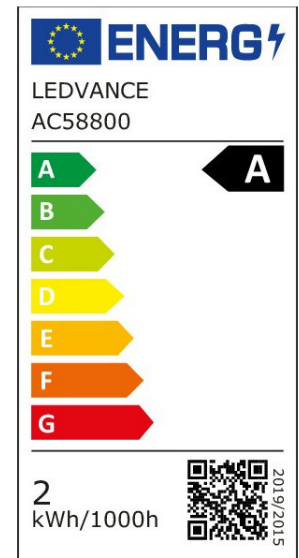

ARCLITE®

4099854245251

LED PAR16 50 36° EE A S 2W 827 GU10

GTIN: 4099854245251

PAR16 Reflektor Lampe,ENERGIEEFFIZIENTKLASSE B

LED LAMPS ENERGY EFFICIENCY REFLECTOR S

4099854245251

ARTIKELDETAILS

PAR16 Reflektor Lampe,ENERGIEEFFIZIENTKLASSE B.

Produkteigenschaften: LED-Alternative zu Hochvolthalogenlampen.

Sehr lange mittlere Lebensdauer: 50.000 h . Lichtausbeute: bis zu 180 lm/W. Sehr hohe Schaltfestigkeit: bis zu 100.000.

EIGENSCHAFTEN

KAUFMÄNNISCHE DATEN

Mindestbestellmenge	10 Stück
Bestellschritt	10 Stück

ABMESSUNGEN (PRODUKT INKL. GRUNDVERPACKUNG)

Gewicht	0,05 kg
---------	---------

MERKMALE

Produktgruppe	LED-Lampe/Multi-LED (EC001959)
Nennspannung	220 V
Nennstrom	20 mA
Leistungsfaktor	0,40
Lampenleistung	2 W
Spannungsart	AC
Lichtstrom	360,00 lm
Bemessungslichtstrom nach IEC 62612	360 lm

Lampenlichtausbeute	180 lm/W
Lichtstärke	600 cd
Farbwiedergabeindex CRI	80-89
Lampenform	Reflektor
Filamentlampe	Nein
Ausführung Glas/Abdeckung	klar
Lichtfarbe nach EN 12464-1	warmweiß < 3300 K
Sockel	GU10
Farbtemperatur	2.700,00 K
Ausstrahlungswinkel	36 °
Farbkonsistenz (McAdam-Ellipse)	SDCM5
Durchmesser	50 mm
Länge	54 mm
Schutzart (IP)	IP20
Lampenbezeichnung	PAR16
Min. Anzahl der Schaltvorgänge	100.000
Gewichteter Energieverbrauch in 1.000 Stunden	2 kWh
Mittlere Nennlebensdauer	50.000 h
Fernbedienung möglich	Nein
Photobiologische Sicherheit nach EN 62471	RG1
Geeignet für EVG	Nein
Geeignet für magnetisches Vorschaltgerät	Nein
Dimmung Bluetooth	Nein
Dimmung Wi-Fi	Nein
Ohne Dimmfunktion	Ja
Energieeffizienzklasse nach EU-Richtlinie 2019/2015	A