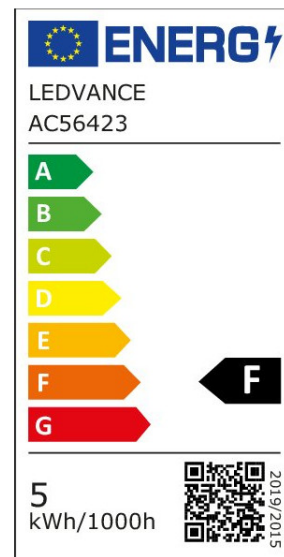

ARCLITE®

4099854240966

LED SCLA 40 Relax/Active/Sleep 4.9W 827/840 FR E27

GTIN: 4099854240966

LED-Lampen mit drei Lichtszenen in einer Lampe mit Klassik A Kolbenform

LED Relax, Active and Sleep CLASSIC A

ARTIKELDETAILS

EIGENSCHAFTEN

KAUFMÄNNISCHE DATEN

Mindestbestellmenge	6 Stück
Bestellschritt	6 Stück

ABMESSUNGEN (PRODUKT INKL. GRUNDVERPACKUNG)

Gewicht	0,02 kg
---------	---------

MERKMALE

Produktgruppe	LED-Lampe/Multi-LED (EC001959)
Nennspannung	220 V
Nennstrom	42 mA
Leistungsfaktor	0,40
Lampenleistung	4,9 W
Spannungsart	AC

Lichtstrom	470,00 lm
Bemessungslichtstrom nach IEC 62612	470 lm
Lampenlichtausbeute	95 lm/W
Farbwiedergabeindex CRI	80-89
Lampenform	Birnenform
Filamentlampe	Nein
Ausführung Glas/Abdeckung	mattiert
Lichtfarbe nach EN 12464-1	neutralweiß 3300 bis 5300 K
Sockel	E27
Farbe	weiß
Farbtemperatur	2.700,00 - 4.000,00 K
Gehäusefarbe	weiß
Ausstrahlungswinkel	200 °
Farbkonsistenz (McAdam-Ellipse)	SDCM6
Durchmesser	60 mm
Länge	108 mm
Schutzart (IP)	IP20
Lampenbezeichnung	A-Type
Min. Anzahl der Schaltvorgänge	100.000
Klirrfaktor (THD)	166
Gewichteter Energieverbrauch in 1.000 Stunden	5 kWh
Mittlere Nennlebensdauer	25.000 h
Fernbedienung möglich	Nein
Photobiologische Sicherheit nach EN 62471	RG0
Geeignet für EVG	Nein
Geeignet für magnetisches Vorschaltgerät	Nein