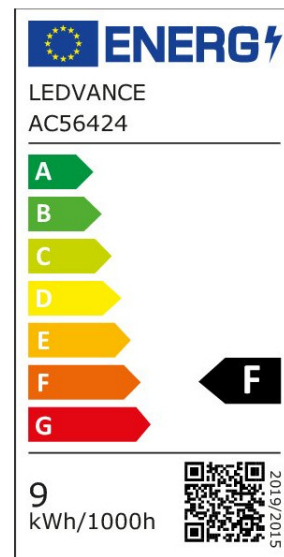

ARCLITE®

4099854240683

LED SCLA 60 Relax/Active/Sleep 8.8W 827/840 FR E27

GTIN: 4099854240683

LED-Lampen mit drei Lichtszenen in einer Lampe mit Klassik A Kolbenform

LED Relax, Active and Sleep CLASSIC A

ARTIKELDETAILS

EIGENSCHAFTEN

KAUFMÄNNISCHE DATEN

Mindestbestellmenge	6 Stück
Bestellschritt	6 Stück

ABMESSUNGEN (PRODUKT INKL. GRUNDVERPACKUNG)

Gewicht	0,03 kg
---------	---------

MERKMALE

Produktgruppe	LED-Lampe/Multi-LED (EC001959)
Nennspannung	220 V
Nennstrom	55 mA
Leistungsfaktor	0,50
Lampenleistung	8,8 W
Spannungsart	AC

Lichtstrom	806,00 lm
Bemessungslichtstrom nach IEC 62612	806 lm
Lampenlichtausbeute	91 lm/W
Farbwiedergabeindex CRI	80-89
Lampenform	Birnenform
Filamentlampe	Nein
Ausführung Glas/Abdeckung	mattiert
Lichtfarbe nach EN 12464-1	neutralweiß 3300 bis 5300 K
Sockel	E27
Farbe	weiß
Farbtemperatur	2.700,00 - 4.000,00 K
Gehäusefarbe	weiß
Ausstrahlungswinkel	200 °
Farbkonsistenz (McAdam-Ellipse)	SDCM6
Durchmesser	60 mm
Länge	108 mm
Schutzart (IP)	IP20
Lampenbezeichnung	A-Type
Min. Anzahl der Schaltvorgänge	100.000
Klirrfaktor (THD)	87
Gewichteter Energieverbrauch in 1.000 Stunden	9 kWh
Mittlere Nennlebensdauer	25.000 h
Fernbedienung möglich	Nein
Photobiologische Sicherheit nach EN 62471	RG0
Geeignet für EVG	Nein
Geeignet für magnetisches Vorschaltgerät	Nein