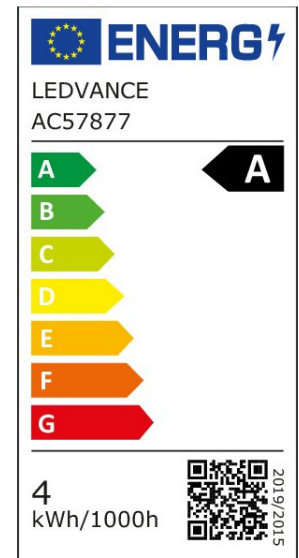

4099854237010

ARTIKELDETAILS

LED LAMPEN, klassische Ballform, ENERGIEEFFIZIENTKLASSE A.

Produkteigenschaften: LED-Lampen für Netzspannung.

Lichtausbeute: bis zu 210 lm/W. Ausstrahlungswinkel: bis zu 300°.

Sehr lange mittlere Lebensdauer: 50.000 h . Sehr hohe Anzahl von Schaltzyklen: 500.000. Produktvorteile: Lampen mit innovativer LED-"Filament"-Technologie. Geringer Energieverbrauch. Design, Abmessungen, Lichtstrom vergleichbar mit einer Halogenlampe. Sofort 100 % Licht, keine Aufwärmzeit. Geringes flackern.

Anwendungsgebiete: Ideal für dekorative Einbauten. Anwendungen im Haushalt. Allgemeinbeleuchtung. Einsatz im Außenbereich nur in geeigneten Außenleuchten.

EIGENSCHAFTEN

KAUFMÄNNISCHE DATEN

Mindestbestellmenge	6 Stück
Bestellschritt	6 Stück

ABMESSUNGEN (PRODUKT INKL. GRUNDVERPACKUNG)

Gewicht	0,06 kg

MERKMALE

Produktgruppe	LED-Lampe/Multi-LED (EC001959)
Nennspannung	220 V
Nennstrom	35 mA
Leistungsfaktor	0,47
Lampenleistung	3,8 W
Spannungsart	AC
Lichtstrom	806,00 lm
Bemessungslichtstrom nach IEC 62612	806 lm