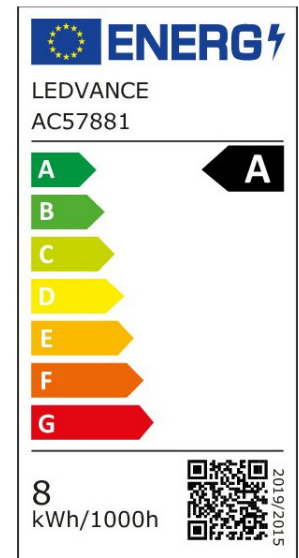

ARCLITE®

**4099854236655**

LED Classic A 100 Fil EE A S 7.2W 827 Clear E27

GTIN: 4099854236655

LED LAMPEN, klassische Kolbenform, ENERGIEEFFIZIENTKLASSE A

LED CLASSIC A ENERGY EFFICIENCY A S

4099854236655

## ARTIKELDETAILS

LED LAMPEN, klassische Kolbenform, ENERGIEEFFIZIENTKLASSE A.  
Produkteigenschaften: LED-Lampen für Netzspannung.  
Lichtausbeute: bis zu 210 lm/W. Ausstrahlungswinkel: bis zu 300°.  
Sehr lange mittlere Lebensdauer: 50.000 h . Sehr hohe Anzahl von Schaltzyklen: 500.000. Produktvorteile: Lampen mit innovativer LED-"Filament"-Technologie. Geringer Energieverbrauch. Design, Abmessungen, Lichtstrom vergleichbar mit einer Halogenlampe. Sofort 100 % Licht, keine Aufwärmzeit. Geringes flackern.  
Anwendungsgebiete: Ideal für dekorative Einbauten. Anwendungen im Haushalt. Allgemeinbeleuchtung. Einsatz im Außenbereich nur in geeigneten Außenleuchten.

### MERKMALE

Produktgruppe	LED-Lampe/Multi-LED (EC001959)
Nennspannung	220 V
Nennstrom	59 mA
Leistungsfaktor	0,53
Lampenleistung	7,2 W
Spannungsart	AC
Lichtstrom	1.521,00 lm
Bemessungslichtstrom nach IEC 62612	1.521 lm

Lampenlichtausbeute	211 lm/W
Farbwiedergabeindex CRI	80-89
Lampenform	Birnenform
Filamentlampe	Ja
Ausführung Glas/Abdeckung	klar
Lichtfarbe nach EN 12464-1	warmweiß < 3300 K
Sockel	E27
Farbtemperatur	2.700,00 K
Ausstrahlungswinkel	300 °
Farbkonsistenz (McAdam-Ellipse)	SDCM6
Durchmesser	60 mm
Länge	105 mm
Schutzart (IP)	IP20
Lampenbezeichnung	A-Type
Min. Anzahl der Schaltvorgänge	500.000
Klirrfaktor (THD)	125,96
Gewichteter Energieverbrauch in 1.000 Stunden	8 kWh
Mittlere Nennlebensdauer	50.000 h
Fernbedienung möglich	Nein
Photobiologische Sicherheit nach EN 62471	RG1
Geeignet für EVG	Nein
Geeignet für magnetisches Vorschaltgerät	Nein
Dimmung Bluetooth	Nein
Dimmung Wi-Fi	Nein
Ohne Dimmfunktion	Ja
Energieeffizienzklasse nach EU-Richtlinie 2019/2015	A