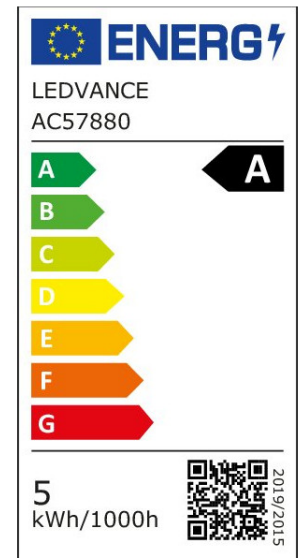

LED LAMPEN, klassische Kolbenform, ENERGIEEFFIZIENTKLASSE A.
Produkteigenschaften: LED-Lampen für Netzspannung.
Lichtausbeute: bis zu 210 lm/W. Ausstrahlungswinkel: bis zu 300°.
Sehr lange mittlere Lebensdauer: 50.000 h . Sehr hohe Anzahl von Schaltzyklen: 500.000. Produktvorteile: Lampen mit innovativer LED-"Filament"-Technologie. Geringer Energieverbrauch. Design, Abmessungen, Lichtstrom vergleichbar mit einer Halogenlampe. Sofort 100 % Licht, keine Aufwärmzeit. Geringes flackern.
Anwendungsgebiete: Ideal für dekorative Einbauten. Anwendungen im Haushalt. Allgemeinbeleuchtung. Einsatz im Außenbereich nur in geeigneten Außenleuchten.

EIGENSCHAFTEN

KAUFMÄNNISCHE DATEN

Mindestbestellmenge	6 Stück
Bestellschritt	6 Stück

ABMESSUNGEN (PRODUKT INKL. GRUNDVERPACKUNG)

Gewicht	0,03 kg
---------	---------

MERKMALE

Produktgruppe	LED-Lampe/Multi-LED (EC001959)
Nennspannung	220 V
Nennstrom	42 mA
Leistungsfaktor	0,50
Lampenleistung	5 W
Spannungsart	AC
Lichtstrom	1.055,00 lm
Bemessungslichtstrom nach IEC 62612	1.055 lm

Lampenlichtausbeute	211 lm/W
Farbwiedergabeindex CRI	80-89
Lampenform	Birnenform
Filamentlampe	Ja
Ausführung Glas/Abdeckung	klar
Lichtfarbe nach EN 12464-1	warmweiß < 3300 K
Sockel	E27
Farbtemperatur	2.700,00 K
Ausstrahlungswinkel	300 °
Farbkonsistenz (McAdam-Ellipse)	SDCM6
Durchmesser	60 mm
Länge	105 mm
Schutzart (IP)	IP20
Lampenbezeichnung	A-Type
Min. Anzahl der Schaltvorgänge	500.000
Klirrfaktor (THD)	126,71
Gewichteter Energieverbrauch in 1.000 Stunden	5 kWh
Mittlere Nennlebensdauer	50.000 h
Fernbedienung möglich	Nein
Photobiologische Sicherheit nach EN 62471	RG1
Geeignet für EVG	Nein
Geeignet für magnetisches Vorschaltgerät	Nein
Dimmung Bluetooth	Nein
Dimmung Wi-Fi	Nein
Ohne Dimmfunktion	Ja
Energieeffizienzklasse nach EU-Richtlinie 2019/2015	A