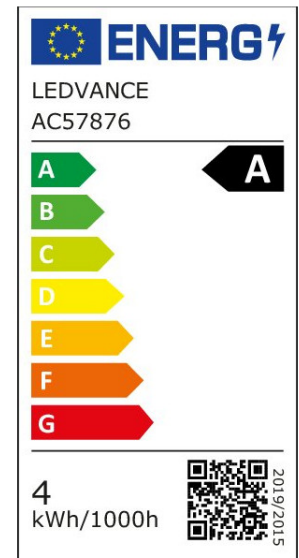

ARCLITE®

4099854236594

LED Classic A 60 Fil EE A S 3.8W 827 Frosted E27

GTIN: 4099854236594

LED LAMPEN, klassische Kolbenform, ENERGIEEFFIZIENTKLASSE A

LED CLASSIC A ENERGY EFFICIENCY A S

4099854236594

ARTIKELDETAILS

LED LAMPEN, klassische Kolbenform, ENERGIEEFFIZIENTKLASSE A.
Produkteigenschaften: LED-Lampen für Netzspannung.
Lichtausbeute: bis zu 210 lm/W. Ausstrahlungswinkel: bis zu 300°.
Sehr lange mittlere Lebensdauer: 50.000 h . Sehr hohe Anzahl von Schaltzyklen: 500.000. Produktvorteile: Lampen mit innovativer LED-"Filament"-Technologie. Geringer Energieverbrauch. Design, Abmessungen, Lichtstrom vergleichbar mit einer Halogenlampe. Sofort 100 % Licht, keine Aufwärmzeit. Geringes flackern.
Anwendungsgebiete: Ideal für dekorative Einbauten. Anwendungen im Haushalt. Allgemeinbeleuchtung. Einsatz im Außenbereich nur in geeigneten Außenleuchten.

EIGENSCHAFTEN

KAUFMÄNNISCHE DATEN

Mindestbestellmenge	6 Stück
Bestellschritt	6 Stück

ABMESSUNGEN (PRODUKT INKL. GRUNDVERPACKUNG)

Gewicht	0,03 kg
---------	---------

MERKMALE

Produktgruppe	LED-Lampe/Multi-LED (EC001959)
Nennspannung	220 V
Nennstrom	35 mA
Leistungsfaktor	0,47
Lampenleistung	3,8 W
Spannungsart	AC
Lichtstrom	806,00 lm
Bemessungslichtstrom nach IEC 62612	806 lm

Lampenlichtausbeute	212 lm/W
Farbwiedergabeindex CRI	80-89
Lampenform	Birnenform
Filamentlampe	Ja
Ausführung Glas/Abdeckung	mattiert
Lichtfarbe nach EN 12464-1	warmweiß < 3300 K
Sockel	E27
Farbe	weiß
Farbtemperatur	2.700,00 K
Gehäusefarbe	weiß
Ausstrahlungswinkel	300 °
Farbkonsistenz (McAdam-Ellipse)	SDCM6
Durchmesser	60 mm
Länge	105 mm
Schutzart (IP)	IP20
Lampenbezeichnung	A-Type
Min. Anzahl der Schaltvorgänge	500.000
Klirrfaktor (THD)	134,47
Gewichteter Energieverbrauch in 1.000 Stunden	4 kWh
Mittlere Nennlebensdauer	50.000 h
Fernbedienung möglich	Nein
Photobiologische Sicherheit nach EN 62471	RG1
Geeignet für EVG	Nein
Geeignet für magnetisches Vorschaltgerät	Nein
Dimmung Bluetooth	Nein
Dimmung Wi-Fi	Nein