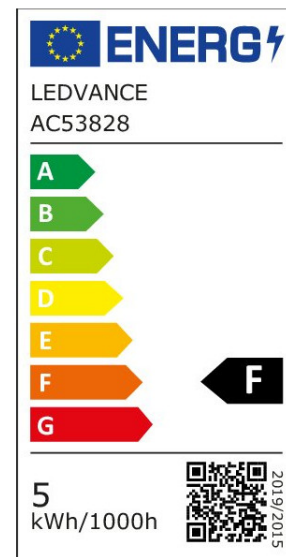

ARCLITE®

4099854205262

LED Classic P 40 PCR 4.9W 840 Frosted E14

GTIN: 4099854205262

LED Lampen, klassische P Kolbenform aus recyceltem plastik

LED PCR LAMPS WITH CLASSIC P

ARTIKELDETAILS

LED Lampen, klassische P Kolbenform aus recyceltem plastik.
 Produkteigenschaften: LED-Alternative zu konventionellen Lampen.
 Quecksilberfreie Lampen. Besteht aus mindestens 40 % recyceltem
 Kunststoff (im Verhältnis zum Gesamtgewicht des Kunststoffs).
 Produktvorteile: Geringerer Energieverbrauch als Glüh- oder
 Halogenlampen. Einfacher Ersatz von klassischen Lampen dank
 kompaktem Design. Sofort 100 % Licht, keine Aufwärmzeit. Die aus
 recyceltem Kunststoff hergestellte Lampe trägt zur Reduzierung von
 CO2-Emissionen und Plastikabfall bei. Anwendungsgebiete:
 Anwendungen im Haushalt. Allgemeinbeleuchtung. Einsatz im
 Außenbereich nur in geeigneten Außenleuchten.

EIGENSCHAFTEN

KAUFMÄNNISCHE DATEN

Mindestbestellmenge	10 Stück
Bestellschritt	10 Stück

ABMESSUNGEN (PRODUKT INKL. GRUNDVERPACKUNG)

Gewicht	0,02 kg
---------	---------

MERKMALE

Produktgruppe	LED-Lampe/Multi-LED (EC001959)
Nennspannung	220 V
Nennstrom	47 mA
Leistungsfaktor	0,50
Lampenleistung	4,9 W
Spannungsart	AC
Lichtstrom	470,00 lm
Bemessungslichtstrom nach IEC 62612	470 lm

Lampenlichtausbeute	95 lm/W
Farbwiedergabeindex CRI	80-89
Lampenform	Birnenform
Filamentlampe	Nein
Ausführung Glas/Abdeckung	mattiert
Lichtfarbe nach EN 12464-1	neutralweiß 3300 bis 5300 K
Sockel	E14
Farbe	weiß
Farbtemperatur	4.000,00 K
Gehäusefarbe	weiß
Ausstrahlungswinkel	200 °
Farbkonsistenz (McAdam-Ellipse)	SDCM6
Durchmesser	45 mm
Länge	79 mm
Schutzart (IP)	IP20
Min. Anzahl der Schaltvorgänge	100.000
Klirrfaktor (THD)	150
Gewichteter Energieverbrauch in 1.000 Stunden	5 kWh
Mittlere Nennlebensdauer	15.000 h
Fernbedienung möglich	Nein
Photobiologische Sicherheit nach EN 62471	RG0
Geeignet für EVG	Nein
Geeignet für magnetisches Vorschaltgerät	Nein
Dimmung Bluetooth	Nein
Dimmung Wi-Fi	Nein
Ohne Dimmfunktion	Ja