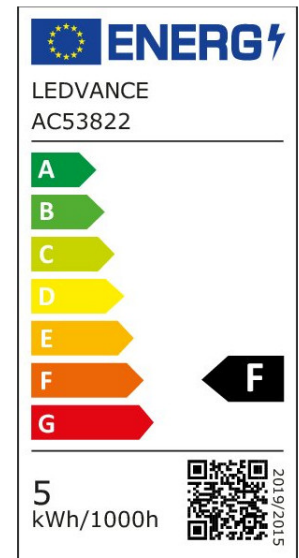

ARCLITE®

4099854205187

LED Classic B 40 PCR 4.9W 840 Frosted E14

GTIN: 4099854205187

LED Lampen, klassische B Kolbenform aus recyceltem plastik

LED PCR LAMPS WITH CLASSIC B

ARTIKELDETAILS

LED Lampen, klassische B Kolbenform aus recyceltem plastik.
 Produkteigenschaften: LED-Alternative zu konventionellen Lampen. Quecksilberfreie Lampen. Besteht aus mindestens 40 % recyceltem Kunststoff (im Verhältnis zum Gesamtgewicht des Kunststoffs).
 Produktvorteile: Geringerer Energieverbrauch als Glüh- oder Halogenlampen. Einfacher Ersatz von klassischen Lampen dank kompaktem Design. Sofort 100 % Licht, keine Aufwärmzeit. Die aus recyceltem Kunststoff hergestellte Lampe trägt zur Reduzierung von CO2-Emissionen und Plastikabfall bei. Anwendungsgebiete: Anwendungen im Haushalt. Allgemeinbeleuchtung. Einsatz im Außenbereich nur in geeigneten Außenleuchten.

EIGENSCHAFTEN

KAUFMÄNNISCHE DATEN

Mindestbestellmenge	10 Stück
Bestellschritt	10 Stück

ABMESSUNGEN (PRODUKT INKL. GRUNDVERPACKUNG)

Gewicht	0,02 kg
---------	---------

MERKMALE

Produktgruppe	LED-Lampe/Multi-LED (EC001959)
Nennspannung	220 V
Nennstrom	47 mA
Leistungsfaktor	0,50
Lampenleistung	4,9 W
Spannungsart	AC
Lichtstrom	470,00 lm
Bemessungslichtstrom nach IEC 62612	470 lm

Lampenlichtausbeute	95 lm/W
Farbwiedergabeindex CRI	80-89
Lampenform	Kerze
Filamentlampe	Nein
Ausführung Glas/Abdeckung	mattiert
Lichtfarbe nach EN 12464-1	neutralweiß 3300 bis 5300 K
Sockel	E14
Farbe	weiß
Farbtemperatur	4.000,00 K
Gehäusefarbe	weiß
Ausstrahlungswinkel	220 °
Farbkonsistenz (McAdam-Ellipse)	SDCM6
Durchmesser	37 mm
Länge	96 mm
Schutzart (IP)	IP20
Lampenbezeichnung	B11
Min. Anzahl der Schaltvorgänge	100.000
Klirrfaktor (THD)	140
Gewichteter Energieverbrauch in 1.000 Stunden	5 kWh
Mittlere Nennlebensdauer	15.000 h
Fernbedienung möglich	Nein
Photobiologische Sicherheit nach EN 62471	RG0
Geeignet für EVG	Nein
Geeignet für magnetisches Vorschaltgerät	Nein
Dimmung Bluetooth	Nein
Dimmung Wi-Fi	Nein