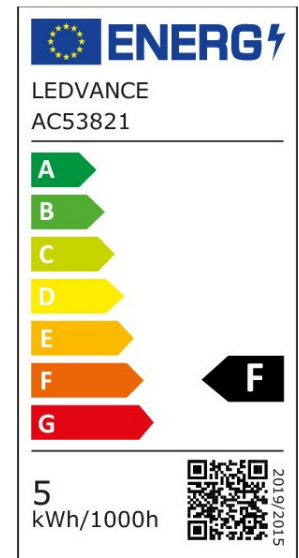

ARCLITE®

4099854205125

LED Classic B 40 PCR 4.9W 827 Frosted E14

GTIN: 4099854205125

LED Lampen, klassische B Kolbenform aus recyceltem plastik

LED PCR LAMPS WITH CLASSIC B

ARTIKELDETAILS

LED Lampen, klassische B Kolbenform aus recyceltem plastik.
 Produkteigenschaften: LED-Alternative zu konventionellen Lampen. Quecksilberfreie Lampen. Besteht aus mindestens 40 % recyceltem Kunststoff (im Verhältnis zum Gesamtgewicht des Kunststoffs).
 Produktvorteile: Geringerer Energieverbrauch als Glüh- oder Halogenlampen. Einfacher Ersatz von klassischen Lampen dank kompaktem Design. Sofort 100 % Licht, keine Aufwärmzeit. Die aus recyceltem Kunststoff hergestellte Lampe trägt zur Reduzierung von CO2-Emissionen und Plastikabfall bei. Anwendungsgebiete: Anwendungen im Haushalt. Allgemeinbeleuchtung. Einsatz im Außenbereich nur in geeigneten Außenleuchten.

EIGENSCHAFTEN

KAUFMÄNNISCHE DATEN

Mindestbestellmenge	10 Stück
Bestellschritt	10 Stück

ABMESSUNGEN (PRODUKT INKL. GRUNDVERPACKUNG)

Gewicht	0,02 kg
---------	---------

MERKMALE

Produktgruppe	LED-Lampe/Multi-LED (EC001959)
Nennspannung	220 V
Nennstrom	47 mA
Leistungsfaktor	0,50
Lampenleistung	4,9 W
Spannungsart	AC
Lichtstrom	470,00 lm
Bemessungslichtstrom nach IEC 62612	470 lm

Lampenlichtausbeute	95 lm/W
Farbwiedergabeindex CRI	80-89
Lampenform	Kerze
Filamentlampe	Nein
Ausführung Glas/Abdeckung	mattiert
Lichtfarbe nach EN 12464-1	warmweiß < 3300 K
Sockel	E14
Farbe	weiß
Farbtemperatur	2.700,00 K
Gehäusefarbe	weiß
Ausstrahlungswinkel	220 °
Farbkonsistenz (McAdam-Ellipse)	SDCM6
Durchmesser	37 mm
Länge	96 mm
Schutzart (IP)	IP20
Lampenbezeichnung	B11
Min. Anzahl der Schaltvorgänge	100.000
Klirrfaktor (THD)	140
Gewichteter Energieverbrauch in 1.000 Stunden	5 kWh
Mittlere Nennlebensdauer	15.000 h
Fernbedienung möglich	Nein
Photobiologische Sicherheit nach EN 62471	RG0
Geeignet für EVG	Nein
Geeignet für magnetisches Vorschaltgerät	Nein
Dimmung Bluetooth	Nein
Dimmung Wi-Fi	Nein