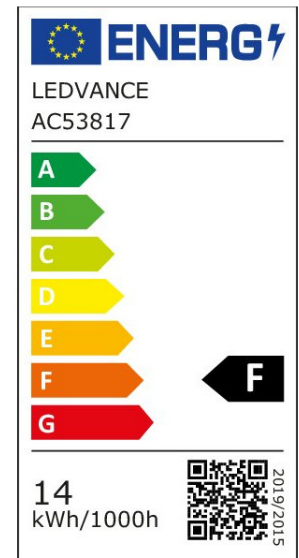

ARCLITE®

4099854205040

LED Classic A 100 PCR 14W 827 Frosted E27

GTIN: 4099854205040

LED Lampen, klassische A Kolbenform aus recyceltem plastik

LED PCR LAMPS WITH CLASSIC A

ARTIKELDETAILS

LED Lampen, klassische A Kolbenform aus recyceltem plastik.
 Produkteigenschaften: LED-Alternative zu konventionellen Lampen. Quecksilberfreie Lampen. Besteht aus mindestens 40 % recyceltem Kunststoff (im Verhältnis zum Gesamtgewicht des Kunststoffs).
 Produktvorteile: Geringerer Energieverbrauch als Glüh- oder Halogenlampen. Einfacher Ersatz von klassischen Lampen dank kompaktem Design. Sofort 100 % Licht, keine Aufwärmzeit. Die aus recyceltem Kunststoff hergestellte Lampe trägt zur Reduzierung von CO2-Emissionen und Plastikabfall bei. Anwendungsgebiete: Anwendungen im Haushalt. Allgemeinbeleuchtung. Einsatz im Außenbereich nur in geeigneten Außenleuchten.

EIGENSCHAFTEN

KAUFMÄNNISCHE DATEN

Mindestbestellmenge	10 Stück
Bestellschritt	10 Stück

ABMESSUNGEN (PRODUKT INKL. GRUNDVERPACKUNG)

Gewicht	0,04 kg
---------	---------

MERKMALE

Produktgruppe	LED-Lampe/Multi-LED (EC001959)
Nennspannung	220 V
Nennstrom	125 mA
Leistungsfaktor	0,50
Lampenleistung	14 W
Spannungsart	AC
Lichtstrom	1.521,00 lm
Bemessungslichtstrom nach IEC 62612	1.521 lm

Lampenlichtausbeute	108 lm/W
Farbwiedergabeindex CRI	80-89
Lampenform	Birnenform
Filamentlampe	Nein
Ausführung Glas/Abdeckung	mattiert
Lichtfarbe nach EN 12464-1	warmweiß < 3300 K
Sockel	E27
Farbe	weiß
Farbtemperatur	2.700,00 K
Gehäusefarbe	weiß
Ausstrahlungswinkel	200 °
Farbkonsistenz (McAdam-Ellipse)	SDCM6
Durchmesser	60 mm
Länge	118 mm
Schutzart (IP)	IP20
Lampenbezeichnung	A-Type
Min. Anzahl der Schaltvorgänge	100.000
Klirrfaktor (THD)	120
Gewichteter Energieverbrauch in 1.000 Stunden	14 kWh
Mittlere Nennlebensdauer	15.000 h
Fernbedienung möglich	Nein
Photobiologische Sicherheit nach EN 62471	RG0
Geeignet für EVG	Nein
Geeignet für magnetisches Vorschaltgerät	Nein
Dimmung Bluetooth	Nein
Dimmung Wi-Fi	Nein