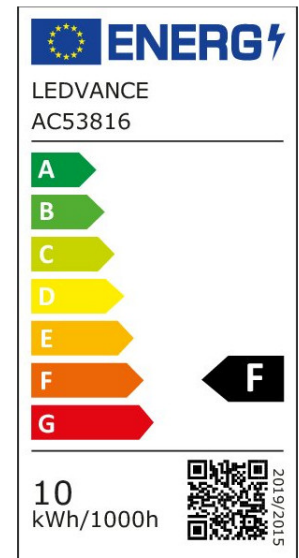

ARCLITE®

**4099854205026**

LED Classic A 75 PCR 10W 840 Frosted E27

GTIN: 4099854205026

LED Lampen, klassische A Kolbenform aus recyceltem plastik

LED PCR LAMPS WITH CLASSIC A

## EIGENSCHAFTEN

## MERKMALE

Produktgruppe	LED-Lampe/Multi-LED (EC001959)
Nennspannung	220 V
Nennstrom	68 mA
Leistungsfaktor	0,70
Lampenleistung	10 W
Spannungsart	AC
Lichtstrom	1.055,00 lm
Bemessungslichtstrom nach IEC 62612	1.055 lm

Lampenlichtausbeute	105 lm/W
Farbwiedergabeindex CRI	80-89
Lampenform	Birnenform
Filamentlampe	Nein
Ausführung Glas/Abdeckung	mattiert
Lichtfarbe nach EN 12464-1	neutralweiß 3300 bis 5300 K
Sockel	E27
Farbe	weiß
Farbtemperatur	4.000,00 K
Gehäusefarbe	weiß
Ausstrahlungswinkel	200 °
Farbkonsistenz (McAdam-Ellipse)	SDCM6
Durchmesser	60 mm
Länge	113 mm
Schutzart (IP)	IP20
Lampenbezeichnung	A-Type
Min. Anzahl der Schaltvorgänge	100.000
Klirrfaktor (THD)	120
Gewichteter Energieverbrauch in 1.000 Stunden	10 kWh
Mittlere Nennlebensdauer	15.000 h
Fernbedienung möglich	Nein
Photobiologische Sicherheit nach EN 62471	RG0
Geeignet für EVG	Nein
Geeignet für magnetisches Vorschaltgerät	Nein
Dimmung Bluetooth	Nein
Dimmung Wi-Fi	Nein