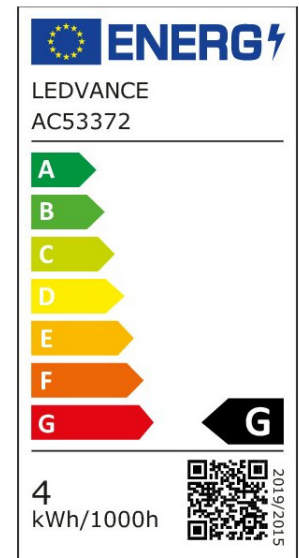

4099854173882

ARTIKELDETAILS

LED-Lampen, große dekorative Lampen mit innovativer LED-"Gluewendel-Magnet"-Technologie. Produkteigenschaften: Lebensdauer: bis zu 15.000 h. Gute Lichtqualität; Farbwiedergabeindex Ra: ? 80; konstanter Farbort. Verfügbar mit Farbtemperatur: 2.700 K, 1.800 K. Angenehmes Licht: Warmweiße Komfortlichtfarbe. Direkt als Leuchte einsetzbar. Produktvorteile: Sehr geringer Energieverbrauch. Sofort 100 % Licht, keine Aufwärmzeit. Einfacher Austausch von Standardglühlampen. Schutzklasse IP20: Ideal geeignet für Innenräume. Dekorative Lampen mit innovativer LED-"Filament-Magnet"-Technologie. Kein Glühfadenhalter: Perfekt für dekorative Installationen. Erhältlich in verschiedenen Kolbenformen und Durchmessern. Anwendungsgebiete: Ideal für dekorative Einbauten. Anwendungen im Haushalt. Allgemeinbeleuchtung.

EIGENSCHAFTEN

KAUFMÄNNISCHE DATEN

Mindestbestellmenge	4 Stück
Bestellschritt	4 Stück

ABMESSUNGEN (PRODUKT INKL. GRUNDVERPACKUNG)

Gewicht	0,52 kg

MERKMALE

Produktgruppe	LED-Lampe/Multi-LED (EC001959)
Nennspannung	220 - 240 V
Nennstrom	35 mA
Lampenleistung	4 W
Spannungsart	AC
Lichtstrom	280,00 lm
Bemessungslichtstrom nach IEC 62612	280 lm