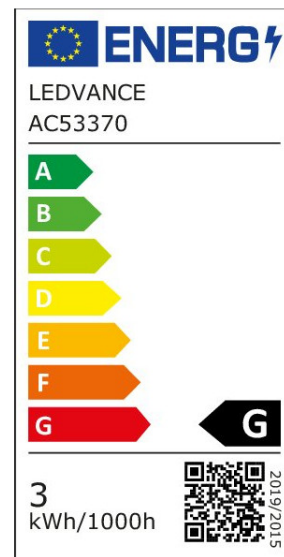

ARTIKELDETAILS

LED-Lampen, große dekorative Lampen mit innovativer LED-"Gluewendel-Magnet"-Technologie. Produkteigenschaften: Lebensdauer: bis zu 15.000 h. Gute Lichtqualität; Farbwiedergabeindex Ra: ? 80; konstanter Farbort. Verfügbar mit Farbtemperatur: 2.700 K, 1.800 K. Angenehmes Licht: Warmweiße Komfortlichtfarbe. Direkt als Leuchte einsetzbar. Produktvorteile: Sehr geringer Energieverbrauch. Sofort 100 % Licht, keine Aufwärmzeit. Einfacher Austausch von Standardglühlampen. Schutzklasse IP20: Ideal geeignet für Innenräume. Dekorative Lampen mit innovativer LED-"Filament-Magnet"-Technologie. Kein Glühfadenhalter: Perfekt für dekorative Installationen. Erhältlich in verschiedenen Kolbenformen und Durchmessern. Anwendungsgebiete: Ideal für dekorative Einbauten. Anwendungen im Haushalt. Allgemeinbeleuchtung.

EIGENSCHAFTEN

KAUFMÄNNISCHE DATEN

Mindestbestellmenge	4 Stück
Bestellschritt	4 Stück

ABMESSUNGEN (PRODUKT INKL. GRUNDVERPACKUNG)

Gewicht	0,71 kg
---------	---------

MERKMALE

Produktgruppe	LED-Lampe/Multi-LED (EC001959)
Nennspannung	220 - 240 V
Nennstrom	25 mA
Lampenleistung	2,5 W
Spannungsart	AC
Lichtstrom	120,00 lm
Bemessungslichtstrom nach IEC 62612	120 lm

Lampenlichtausbeute	48 lm/W
Farbwiedergabeindex CRI	80-89
Filamentlampe	Ja
Lichtfarbe nach EN 12464-1	warmweiß < 3300 K
Sockel	E27
Farbe	amber (Bernstein)
Farbtemperatur	2.700,00 K
Ausstrahlungswinkel	320 °
Farbkonsistenz (McAdam-Ellipse)	SDCM6
Durchmesser	300 mm
Länge	210 mm
Schutzart (IP)	IP20
Min. Anzahl der Schaltvorgänge	100.000
Gewichteter Energieverbrauch in 1.000 Stunden	3 kWh
Mittlere Nennlebensdauer	15.000 h
Fernbedienung möglich	Nein
Photobiologische Sicherheit nach EN 62471	RG1
Geeignet für EVG	Nein
Geeignet für magnetisches Vorschaltgerät	Nein
Dimmung Bluetooth	Nein
Dimmung Wi-Fi	Nein
Ohne Dimmfunktion	Ja
Energieeffizienzklasse nach EU-Richtlinie 2019/2015	G
Mit Dämmerungsschalter	Nein
IFTTT-Unterstützung verfügbar	Ja