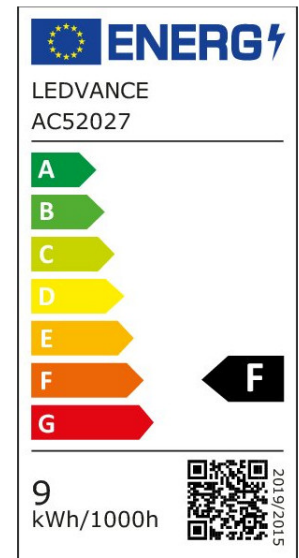

ARCLITE®

4099854137884

1906 Globe 60 Filament DIM 8.8W 824 Gold E27

GTIN: 4099854137884

Dimmbare LED-Lampen, Vintage-Edition, klassische Ballform mit LED
Technologie im Glühwendel-Design

Vintage 1906 LED CLASSIC Globe Dimmable

EIGENSCHAFTEN

KAUFMÄNNISCHE DATEN

Mindestbestellmenge	4 Stück
Bestellschritt	4 Stück

ABMESSUNGEN (PRODUKT INKL. GRUNDVERPACKUNG)

Gewicht	0,1 kg
---------	--------

MERKMALE

Produktgruppe	LED-Lampe/Multi-LED (EC001959)
Nennspannung	220 V
Nennstrom	38 mA
Leistungsfaktor	0,50
Lampenleistung	8,4 W
Spannungsart	AC
Lichtstrom	806,00 lm
Bemessungslichtstrom nach IEC 62612	806 lm

Lampenlichtausbeute	95 lm/W
Farbwiedergabeindex CRI	80-89
Lampenform	Kugel
Filamentlampe	Ja
Lichtfarbe nach EN 12464-1	warmweiß < 3300 K
Sockel	E27
Farbe	Gold
Farbtemperatur	2.400,00 K
Ausstrahlungswinkel	300 °
Farbkonsistenz (McAdam-Ellipse)	SDCM6
Durchmesser	125 mm
Länge	168 mm
Schutzart (IP)	IP20
Lampenbezeichnung	R39
Min. Anzahl der Schaltvorgänge	100.000
Klirrfaktor (THD)	20
Gewichteter Energieverbrauch in 1.000 Stunden	9 kWh
Mittlere Nennlebensdauer	15.000 h
Fernbedienung möglich	Nein
Photobiologische Sicherheit nach EN 62471	RG0
Geeignet für EVG	Nein
Geeignet für magnetisches Vorschaltgerät	Nein
Dimmung Bluetooth	Nein
Dimmung Wi-Fi	Nein
Ohne Dimmfunktion	Nein
Energieeffizienzklasse nach EU-Richtlinie 2019/2015	F