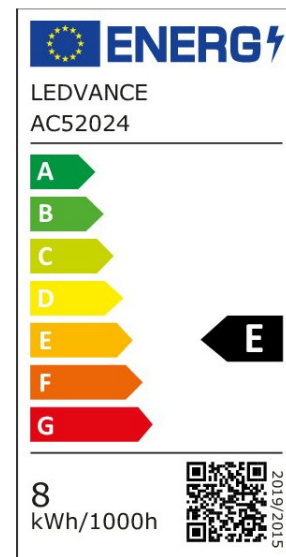

ARCLITE®

4099854137860

1906 Globe 80 60 Filament DIM 7.2W 824 Gold E27

GTIN: 4099854137860

Dimmbare LED-Lampen, Vintage-Edition, klassische Ballform mit LED Technologie im Glühwendel-Design

Vintage 1906 LED CLASSIC Globe Dimmable

EIGENSCHAFTEN

KAUFMÄNNISCHE DATEN

Mindestbestellmenge	4 Stück
Bestellschritt	4 Stück

ABMESSUNGEN (PRODUKT INKL. GRUNDVERPACKUNG)

Gewicht	0,04 kg
---------	---------

MERKMALE

Produktgruppe	LED-Lampe/Multi-LED (EC001959)
Nennspannung	220 V
Nennstrom	42 mA
Leistungsfaktor	0,50
Lampenleistung	7,2 W
Spannungsart	AC
Lichtstrom	806,00 lm
Bemessungslichtstrom nach IEC 62612	806 lm

Lampenlichtausbeute	111 lm/W
Farbwiedergabeindex CRI	80-89
Filamentlampe	Ja
Lichtfarbe nach EN 12464-1	warmweiß < 3300 K
Sockel	E27
Farbe	Gold
Farbtemperatur	2.400,00 K
Ausstrahlungswinkel	300 °
Farbkonsistenz (McAdam-Ellipse)	SDCM6
Durchmesser	80 mm
Länge	115 mm
Schutzart (IP)	IP20
Min. Anzahl der Schaltvorgänge	100.000
Klirrfaktor (THD)	92,6
Gewichteter Energieverbrauch in 1.000 Stunden	8 kWh
Mittlere Nennlebensdauer	15.000 h
Fernbedienung möglich	Nein
Photobiologische Sicherheit nach EN 62471	RG0
Geeignet für EVG	Nein
Geeignet für magnetisches Vorschaltgerät	Nein
Dimmung Bluetooth	Nein
Dimmung Wi-Fi	Nein
Ohne Dimmfunktion	Nein
Energieeffizienzklasse nach EU-Richtlinie 2019/2015	E
Mit Dämmerungsschalter	Nein
IFTTT-Unterstützung verfügbar	Ja